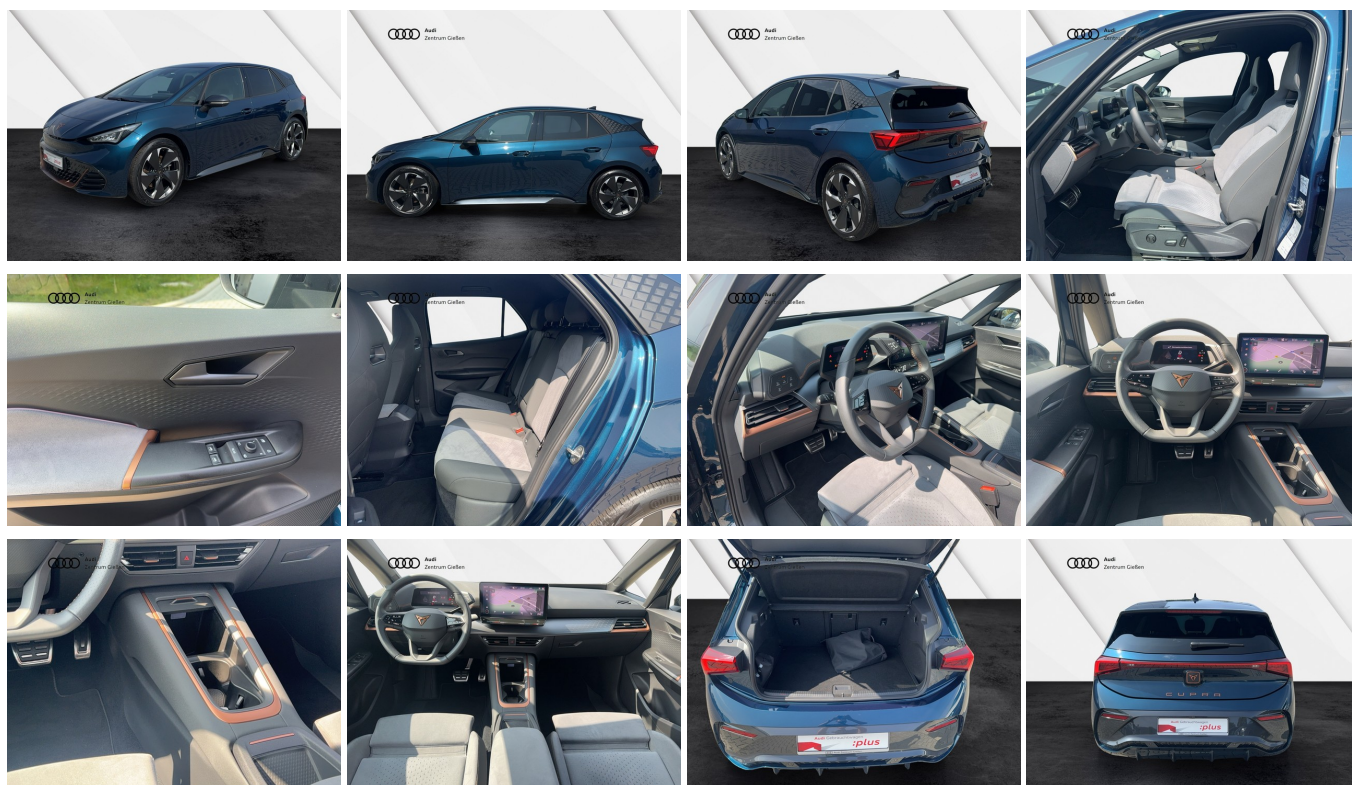

## Schnellinformationen

Fahrzeugart	Gebrauchtfahrzeug	Klasse	Born Pilot-Paket
Kategorie	Limousine	Hubraum	0 cm <sup>3</sup>
Erstzulassung	06/2022	Außenfarbe	Blau
Laufleistung	11884 km	Innenfarbe	Grau
Leistung	150 kW (204 PS)	Innenausstattung	Stoff
Kraftstoffart	Elektro		
Getriebe	Automatik		

## Fahrzeugausstattung

ABS	Abstandstempomat
Alarmanlage	Android auto
Apple carplay	Bluetooth
Einparkhilfe	Einparkhilfe Kamera
Einparkhilfe Sensoren hinten	Einparkhilfe Sensoren vorne
Fernlichtassistent	Innenspiegel automatisch abbl.
Isofix Beifahrer	Kindersitzbefestigung
Klimaautomatik	Klimaautomatik
Led-Scheinwerfer	Led-Tagfahrlicht
Lederlenkrad	Leichtmetallfelgen
Lichtsensoren	Lordosenstütze
Metallic	Mittelarmlehne
Multifunktionslenkrad	Müdigkeitswarnsystem
Navigationssystem	Nichtraucher Fahrzeug
Notbremsassistent	Notrufsystem
Qualitätsiegel	Regensensor
Reifendruckkontrollsystem	Servolenkung
Sitzheizung	Sportfahrwerk
Sprachsteuerung	Spurhalteassistent
Spurwechselassistent	Tempomat
Touchscreen	Tuner oder Radio
Verkehrszeichenerkennung	Wegfahrsperr
Zentralverriegelung	ambientes Licht
beheizbares Lenkrad	dab-radio
einparkhilfe kamera 360	elektrische Seitenspiegel
elektrische Sitzeinstellung	head-up display
mp3 Schnittstelle	schlüssellose Zentralsverriegelung