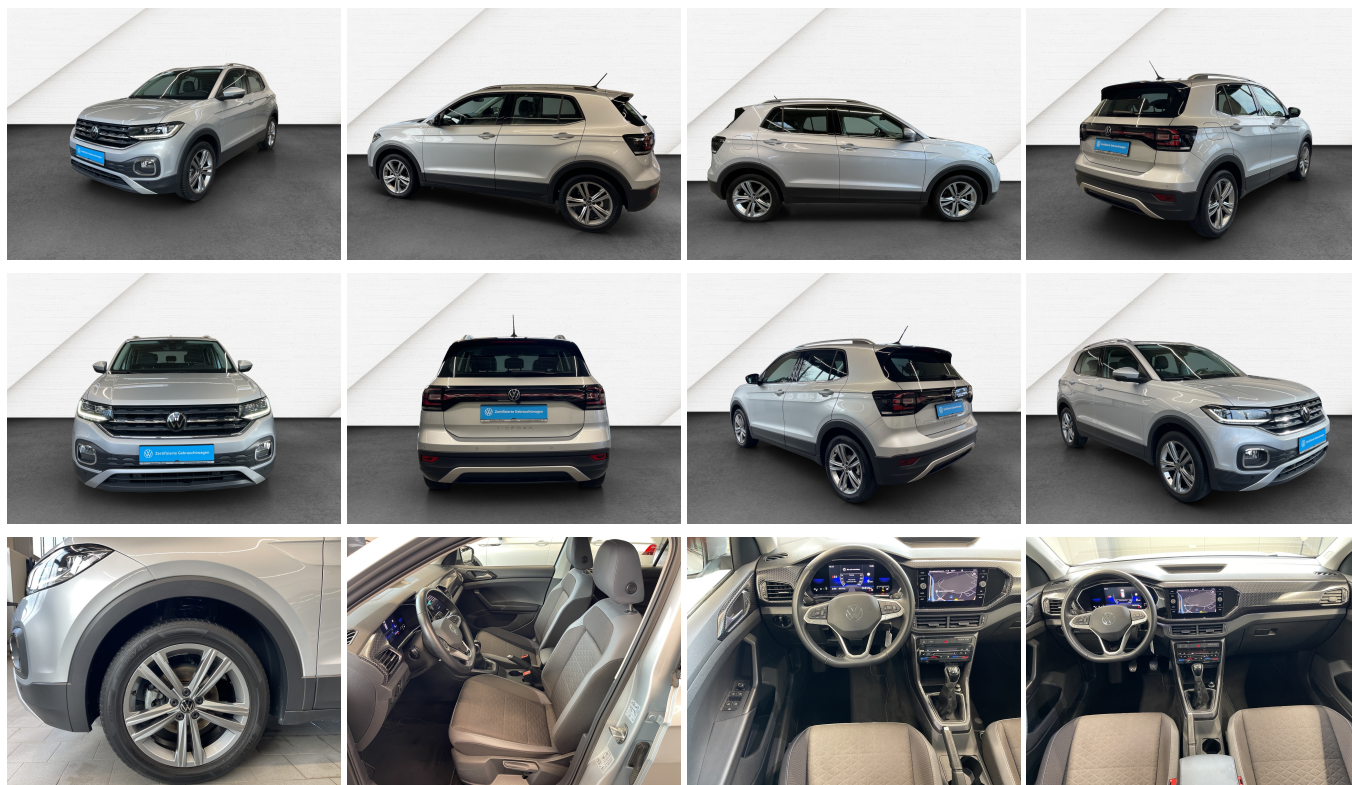

Fahrzeugausstattung

ABS	Abstandstempomat
Android auto	Apple carplay
Berganfahrassistent	Bluetooth
Dachreling	Einparkhilfe
Einparkhilfe Kamera	Einparkhilfe Sensoren hinten
Einparkhilfe Sensoren vorne	Fensterheber
Fernlichtassistent	Freisprecheinrichtung
Innenspiegel automatisch abbl.	Klimaautomatik
Klimaautomatik	Klimaautomatik 2 zonen
Led-Scheinwerfer	Lederlenkrad
Leichtmetallfelgen	Metallic
Multifunktionslenkrad	Müdigkeitswarnsystem
Navigationssystem	Nebelscheinwerfer
Nichtraucher Fahrzeug	Notbremsassistent
Notrufsystem	Qualitätsiegel
Regensensor	Reifendruckkontrollsystem
Servolenkung	Sitzheizung
Sportsitze	Spurhalteassistent
Start Stop Automatik	Tagfahrlicht
Touchscreen	Tuner oder Radio
Verkehrszeichenerkennung	Wegfahrsperre
Winterpaket	Zentralverriegelung
ambientes Licht	dab-radio
elektrische Seitenspiegel	umklappbarer Beifahrersitz
volldigitales Kombiinstrument