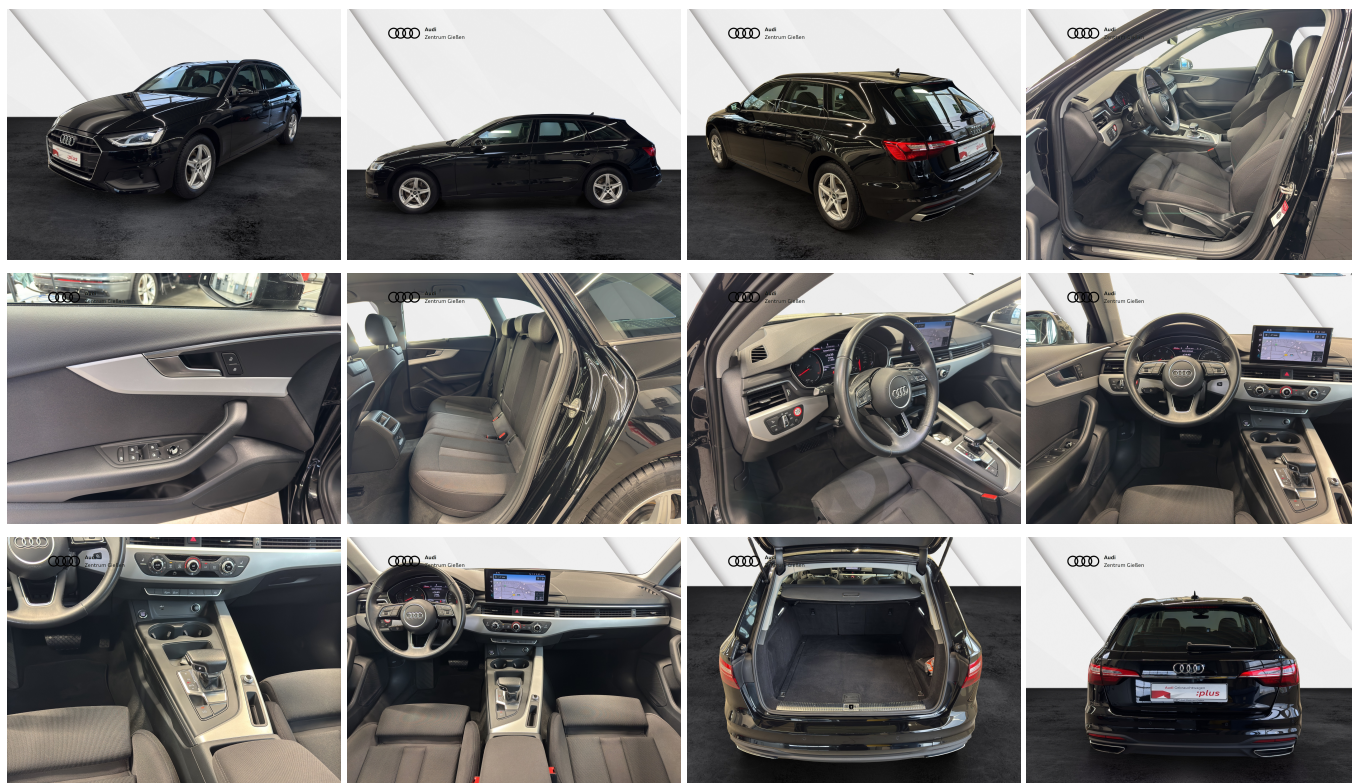

Fahrzeugausstattung

ABS	Bluetooth
Bordcomputer	Dachreling
Einparkhilfe	Einparkhilfe Sensoren hinten
Einparkhilfe Sensoren vorne	Fensterheber
Fernlichtassistent	Freisprecheinrichtung
Innenspiegel automatisch abbl.	Kindersitzbefestigung
Klimaautomatik	Klimaautomatik
Lederlenkrad	Leichtmetallfelgen
Lichtsensoren	Metallic
Mittelarmlehne	Multifunktionslenkrad
Navigationssystem	Nichtraucher Fahrzeug
Notbremsassistent	Qualitätsiegel
Regensensor	Reifen-sommerreifen
Reifendruckkontrollsystem	Servolenkung
Sitzheizung	Sportsitze
Sprachsteuerung	Start Stop Automatik
Tagfahrlicht	Tempomat
Tuner oder Radio	W-lan
Wegfahrsperrung	dab-radio
elektrische Seitenspiegel	mp3 Schnittstelle