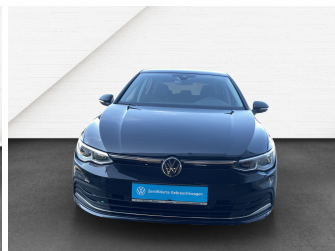

Qualitaetssertifikat

Optik

- ✓ Leuchtkraefte
- ✓ Fernleuchtweite
- ✓ Regenlichter
- ✓ Nebellichter

Wartung

- ✓ Wartungsintervalle
- ✓ Reparaturkosten
- ✓ vollstaendige Laerter

360° Gebrauchswagen-Check

Technik

- ✓ Apperatives/elektronisches
- ✓ Motorleistung
- ✓ Getriebe
- ✓ Bremsen
- ✓ Lenksystem
- ✓ Motorleistung
- ✓ Motorleistung

Garantie

- ✓ Herstellergarantie
- ✓ Qualitaetssertifikat
- ✓ Vollstaendige Laerter

Zertifizierte Gebrauchswagen

Unsere Leistungsversprechen

- 360° Gebrauchswagen-Check
- Qualitaetssertifikat
- Gebrauchswagen-Garantie
- Wartungsfreiheit
- Umtauschrecht
- Finanzdienstleistungen
- Versicherungangebote
- Inzahlungnahme
- Mobilitaetsservice
- Erstattbarkeit

Zertifizierte Gebrauchswagen