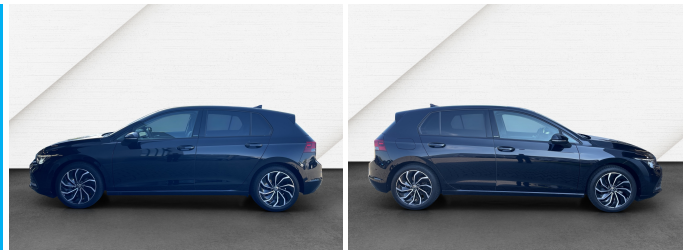

Qualitaetssertifikat

Optik

- ✓ Leuchtkraefte
- ✓ Fernleuchtweite
- ✓ Regenlichter
- ✓ Nebellichter

Wartung

- ✓ Wartungsintervalle
- ✓ Reparaturkosten
- ✓ vollstaendige Laerter

360° Gebrauchswagen-Check

Technik

- ✓ Apperatives/elektronisches
- ✓ Motorleistung
- ✓ Getriebe
- ✓ Bremsen
- ✓ Lenksystem
- ✓ Motorleistung
- ✓ Motorleistung

Garantie

- ✓ Herstellergarantie
- ✓ Qualitaetssertifikat
- ✓ Vollstaendige Laerter

Zertifizierte Gebrauchswagen

Unsere Leistungsversprechen

- 360° Gebrauchswagen-Check
- Qualitaetssertifikat
- Gebrauchswagen-Garantie
- Wartungsfreiheit
- Umtauschrecht
- Finanzdienstleistungen
- Versicherungangebote
- Inzahlungnahme
- Mobilitaetsservice
- Erstattbarkeit

Zertifizierte Gebrauchswagen