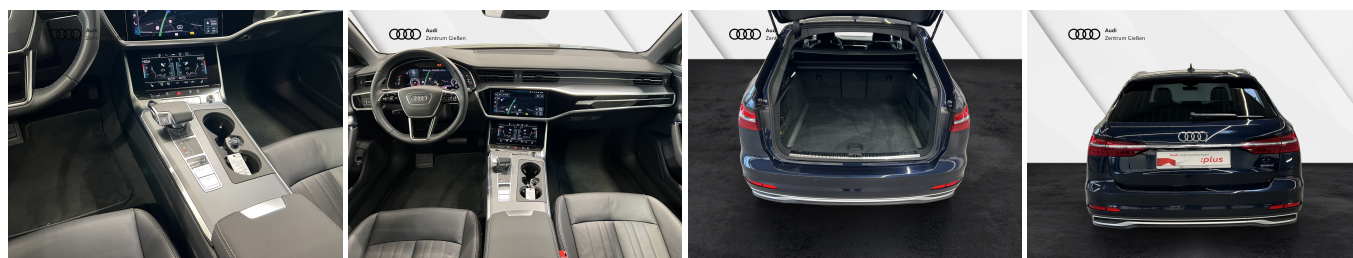

ABS	Abstandstempomat
Allradantrieb	Android auto
Anhaengerkupplung	Anhaengerkupplung abnehmbar
Apple carplay	Bluetooth
Dachreling	Einparkhilfe
Einparkhilfe Kamera	Einparkhilfe Sensoren hinten
Einparkhilfe Sensoren vorne	Einparkhilfe selbstlenkendes System
Fensterheber	Fernlichtassistent
Freisprecheinrichtung	Innenspiegel automatisch abbl.
Isofix Beifahrer	Kindersitzbefestigung
Klimaautomatik	Klimaautomatik
Klimaautomatik 4 zonen	Led-Scheinwerfer
Led-Tagfahrlicht	Lederlenkrad
Leichtmetallfelgen	Lichtsensor
Lordosenstutze	Metallic
Mittelarmlehne	Multifunktionslenkrad
Navigationssystem	Nichtraucher Fahrzeug
Notbremsassistent	Qualitaetssiegel
Regensensor	Reifen-sommerreifen
Reifendruckkontrollsystem	Schaltwippen
Servolenkung	Sitzheizung
Soundsystem	Sprachsteuerung
Spurhalteassistent	Spurwechselassistent
Start Stop Automatik	Tagfahrlicht
Tempomat	Touchscreen
Tuner oder Radio	USB
Verkehrszeichenerkennung	W-lan
Wegfahrsperr	Zentralverriegelung
ambientes Licht	blendfreies fernlicht (matrix)
dab-radio	einparkhilfe kamera 360
elektrische Heckklappe	elektrische Seitenspiegel
elektrische Sitzeinstellung	head-up display
induktionsladen Smartphones	mp3 Schnittstelle
schlüssellose Zentralsverriegelung	volldigitales Kombiinstrument