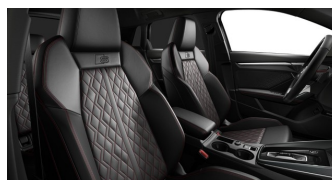

Fahrzeugausstattung

ABS	Abstandstempomat
Android auto	Apple carplay
Berganfahrassistent	Bluetooth
CD Spieler	Einparkhilfe
Einparkhilfe Kamera	Einparkhilfe Sensoren hinten
Einparkhilfe Sensoren vorne	Einparkhilfe selbstlenkendes System
Fensterheber	Fernlichtassistent
Freisprecheinrichtung	Innenspiegel automatisch abbl.
Kindersitzbefestigung	Klimaautomatik
Klimaautomatik	Klimaautomatik 3 zonen
Led-Scheinwerfer	Led-Tagfahrlicht
Lederlenkrad	Leichtmetallfelgen
Lichtsensoren	Lordosenstütze
Metallic	Mittelarmlehne
Multifunktionslenkrad	Müdigkeitswarnsystem
Navigationssystem	Nichtraucher Fahrzeug
Panorama Dach	Qualitätsiegel
Regensensor	Reifendruckkontrollsystem
Schiebedach	Servolenkung
Sitzheizung	Soundsystem
Sportfahrwerk	Sportpaket
Sportsitze	Sprachsteuerung
Spurhalteassistent	Spurwechselassistent
Start Stop Automatik	Tagfahrlicht
Tempomat	Tuner oder Radio
USB	Verkehrszeichenerkennung
W-lan	Wegfahrsperrung
Zentralverriegelung	ambientes Licht
blendfreies fernlicht (matrix)	dab-radio
elektrische Heckklappe	elektrische Seitenspiegel
elektrische Sitzeinstellung	head-up display
induktionsladen Smartphones	mp3 Schnittstelle
schlüssellose Zentralsverriegelung	volldigitales Kombiinstrument