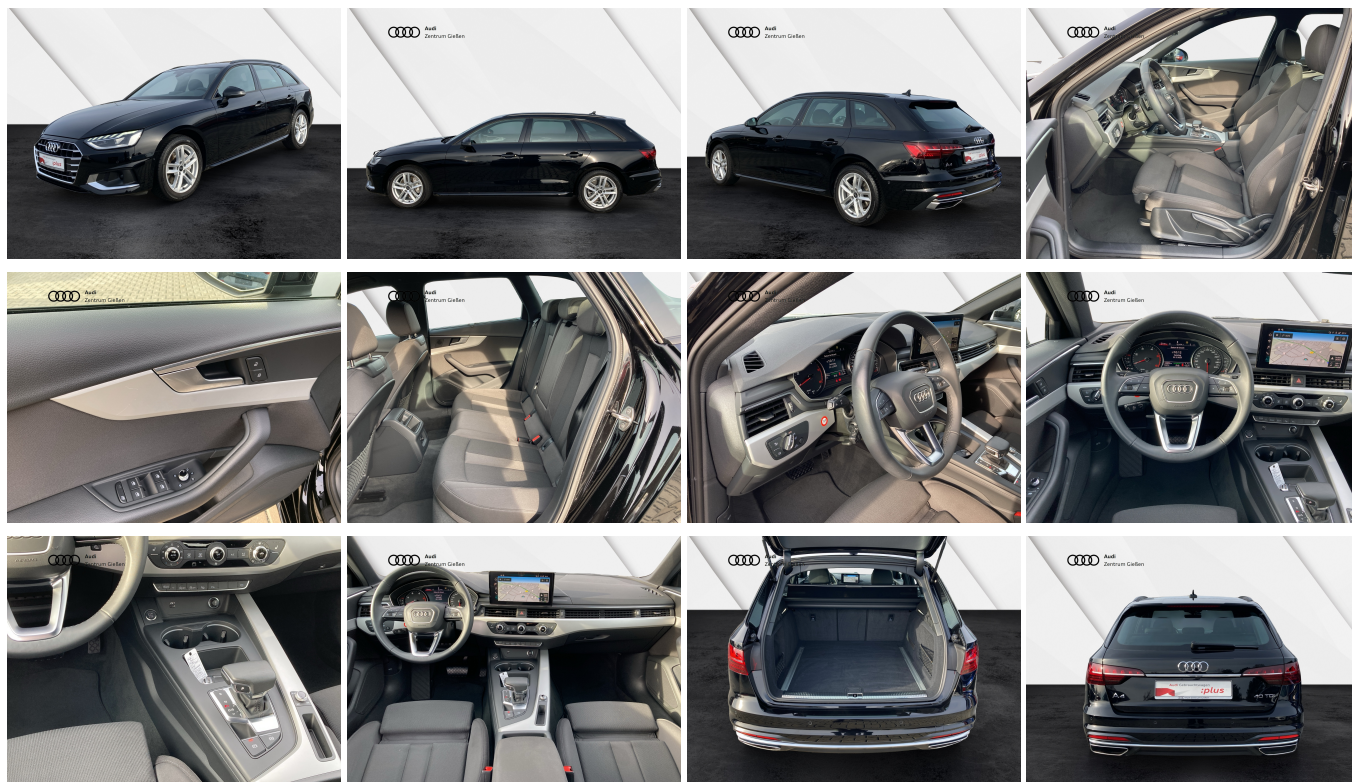

Fahrzeugausstattung

ABS	Abstandstempomat
Berganfahrassistent	Bluetooth
Bordcomputer	Dachreling
Einparkhilfe	Einparkhilfe Kamera
Einparkhilfe Sensoren hinten	Einparkhilfe Sensoren vorne
Einparkhilfe selbstlenkendes System	Fensterheber
Fernlichtassistent	Freisprecheinrichtung
Innenspiegel automatisch abbl.	Kindersitzbefestigung
Klimaautomatik	Klimaautomatik
Led-Scheinwerfer	Led-Tagfahrlicht
Lederlenkrad	Leichtmetallfelgen
Lichtsensoren	Metallic
Mittelarmlehne	Multifunktionslenkrad
Navigationssystem	Nichtraucher Fahrzeug
Notbremsassistent	Qualitaetssiegel
Regensensor	Reifen-allwetterreifen
Reifendruckkontrollsystem	Servolenkung
Sitzheizung	Sportsitze
Sprachsteuerung	Spurhalteassistent
Spurwechselassistent	Start Stop Automatik
Tagfahrlicht	Tempomat
Tuner oder Radio	Verkehrszeichenerkennung
W-lan	Wegfahrsperrung
ambientes Licht	dab-radio
einparkhilfe kamera 360	elektrische Seitenspiegel
induktionsladen Smartphones	mp3 Schnittstelle