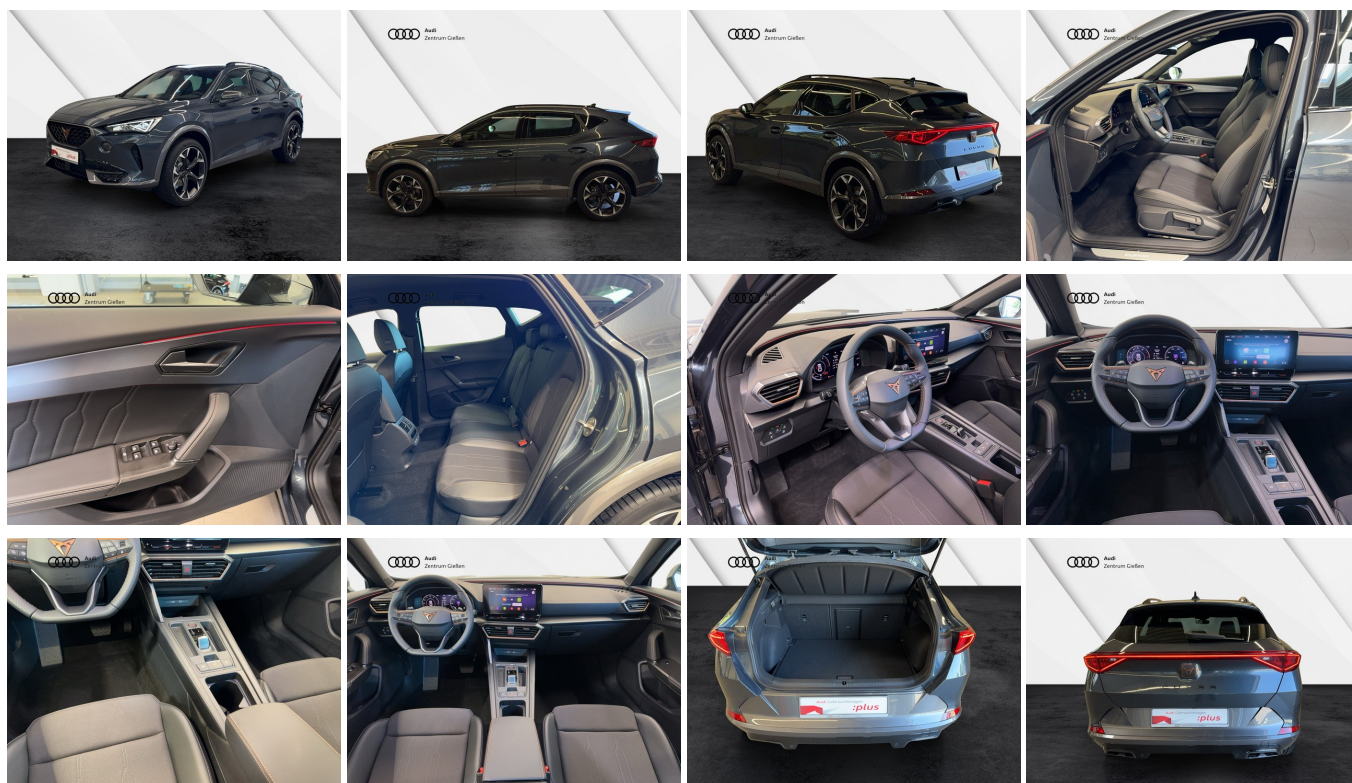

Schnellinformationen

Fahrzeugart	Gebrauchtfahrzeug	Klasse	Formentor
Kategorie	SUV/Geländewagen/Pickup	Hubraum	1498 cm ³
Erstzulassung	06/2024	Außenfarbe	Grau
Laufleistung	5000 km	Innenfarbe	Schwarz
Leistung	110 kW (150 PS)	Innenausstattung	Teilleder
Kraftstoffart	Benzin		
Getriebe	Automatik		

155,0

CO₂-Klasse:

E

Fahrzeugausstattung

ABS	Abstandstempomat
Android auto	Apple carplay
Bluetooth	Dachreling
ESP	Einparkhilfe Kamera
Fensterheber	Fernlichtassistent
Freisprecheinrichtung	Innenspiegel automatisch abbl.
Kindersitzbefestigung	Klimaautomatik
Klimaautomatik	Klimaautomatik 3 zonen
Led-Scheinwerfer	Led-Tagfahrlicht
Lederlenkrad	Leichtmetallfelgen
Lichtsensoren	Lordosenstütze
Metallic	Mittelarmlehne
Multifunktionslenkrad	Müdigkeitswarnsystem
Nebelscheinwerfer	Nichtraucher Fahrzeug
Notbremsassistent	Notrufsystem
Pannenkitt	Qualitätsiegel
Regensensor	Reifendruckkontrollsystem
Schaltwippen	Servolenkung
Sitzheizung	Sportpaket
Sportsitze	Sprachsteuerung
Spurhalteassistent	Start Stop Automatik
Tempomat	Touchscreen
Traktionskontrolle	Tuner oder Radio
USB	Wegfahrsperre
Winterpaket	Zentralverriegelung
ambientes Licht	beheizbares Lenkrad
dab-radio	elektrische Seitenspiegel
induktionsladen Smartphones	schlüssellose Zentralsverriegelung
volldigitales Kombiinstrument	