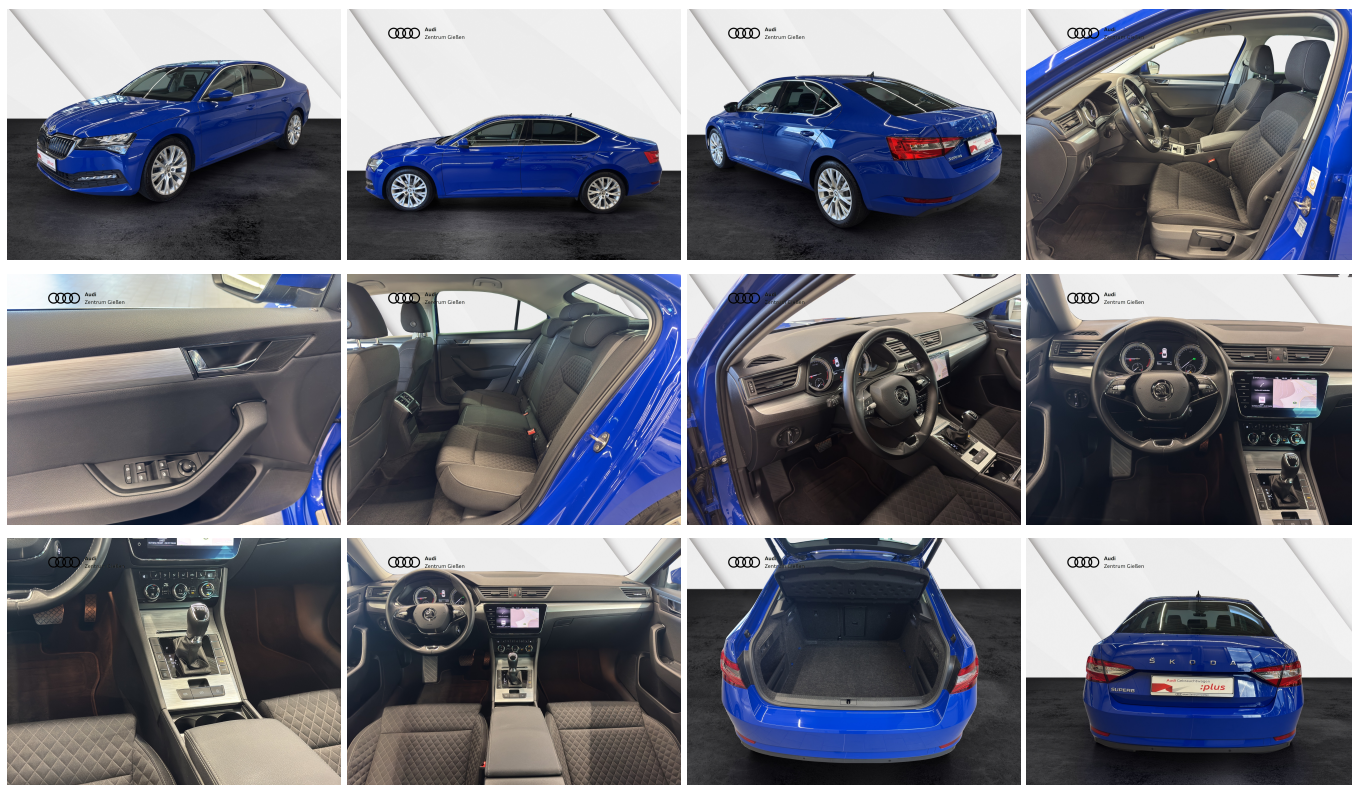

## Skoda Superb Limousine 2.0 TDI DSG Ambition Businesspaket

## Schnellinformationen

Fahrzeugart	Gebrauchtfahrzeug	Klasse	Superb Limousine
Kategorie	Limousine	Hubraum	1968 cm <sup>3</sup>
Erstzulassung	02/2021	Außenfarbe	Blau
Laufleistung	92038 km	Innenfarbe	Schwarz
Leistung	147 kW (200 PS)	Innenausstattung	Stoff
Kraftstoffart	Diesel		
Getriebe	Automatik		

## Fahrzeugausstattung

ABS	Berganfahrassistent
Bluetooth	Fensterheber
Kindersitzbefestigung	Klimaautomatik
Klimaautomatik	Leichtmetallfelgen
Lichtsensoren	Lordosenstütze
Mittelarmlehne	Navigationssystem
Nebelscheinwerfer	Nichtraucher Fahrzeug
Pannenkitt	Qualitätsiegel
Regensensor	Reifendruckkontrollsystem
Servolenkung	Sitzheizung
Sportfahrwerk	Sportpaket
Sprachsteuerung	Start Stop Automatik
Tempomat	Tuner oder Radio
Verkehrszeichenerkennung	Wegfahrsperrung
dab-radio	elektrische Seitenspiegel
mp3 Schnittstelle	