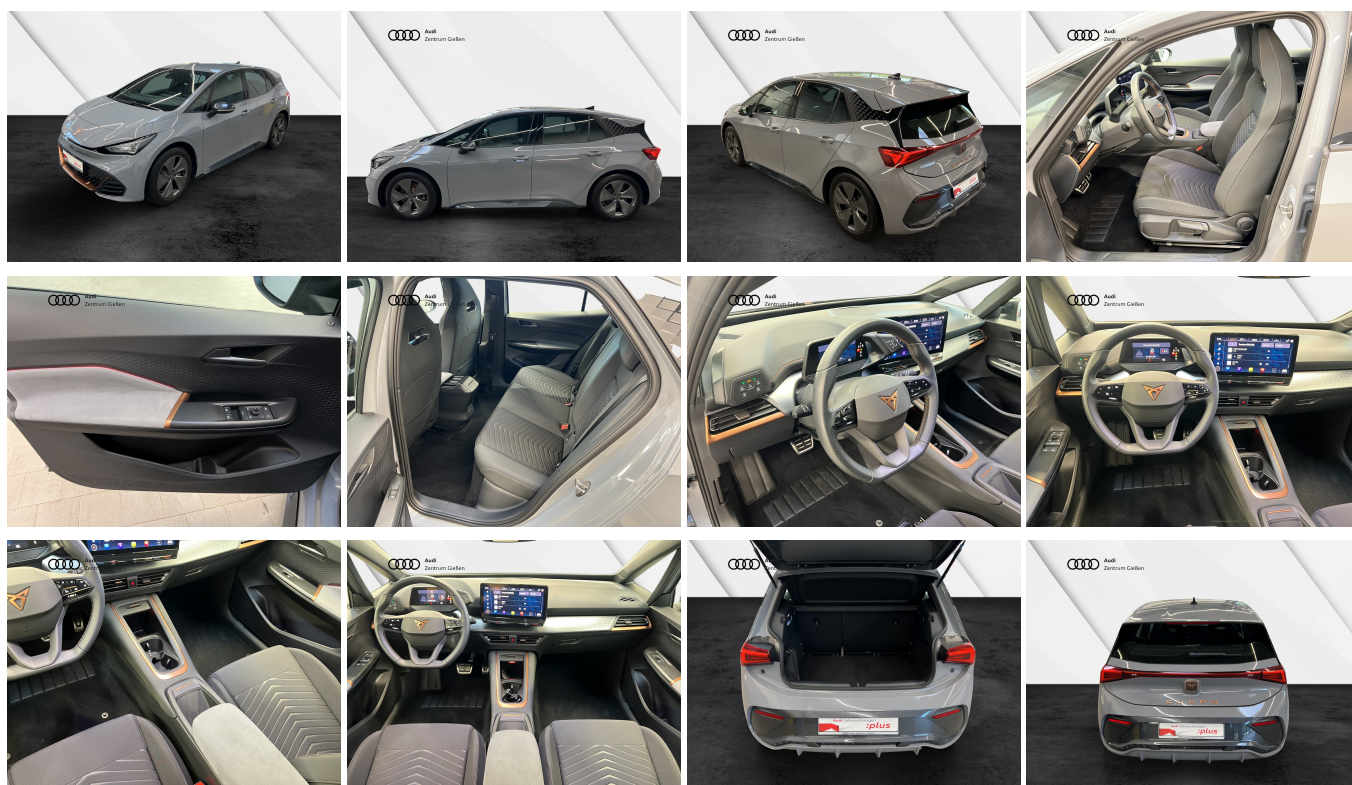

Unser Angebotspreis:

24.430,-€

20.529,- € netto

19% MwSt ausweisbar

Fahrzeugnummer 16046

Schnellinformationen

Fahrzeugart	Gebrauchtfahrzeug	Klasse	Born Pilot-Paket
Kategorie	Limousine	Hubraum	0 cm ³
Erstzulassung	08/2022	Außenfarbe	Grau
Laufleistung	26051 km	Innenfarbe	Schwarz
Leistung	150 kW (204 PS)	Innenausstattung	Stoff
Kraftstoffart	Elektro		
Getriebe	Automatik		

0

CO₂-Klasse:

A

Fahrzeugausstattung

ABS	Android auto
Apple carplay	Bluetooth
Einparkhilfe	Einparkhilfe Sensoren hinten
Einparkhilfe Sensoren vorne	Freisprecheinrichtung
Innenspiegel automatisch abbl.	Isofix Beifahrer
Kindersitzbefestigung	Klimaautomatik
Klimaautomatik	Led-Scheinwerfer
Led-Tagfahrlicht	Lederlenkrad
Leichtmetallfelgen	Lichtsensor
Multifunktionslenkrad	Müdigkeitswarnsystem
Nichtraucher Fahrzeug	Notbremsassistent
Qualitätsiegel	Regensensor
Reifendruckkontrollsystem	Servolenkung
Sportfahrwerk	Sprachsteuerung
Spurhalteassistent	Tuner oder Radio
Wegfahrsperr	Zentralverriegelung
ambientes Licht	beheizbares Lenkrad
dab-radio	elektrische Seitenspiegel
mp3 Schnittstelle	schlüssellose Zentralsverriegelung