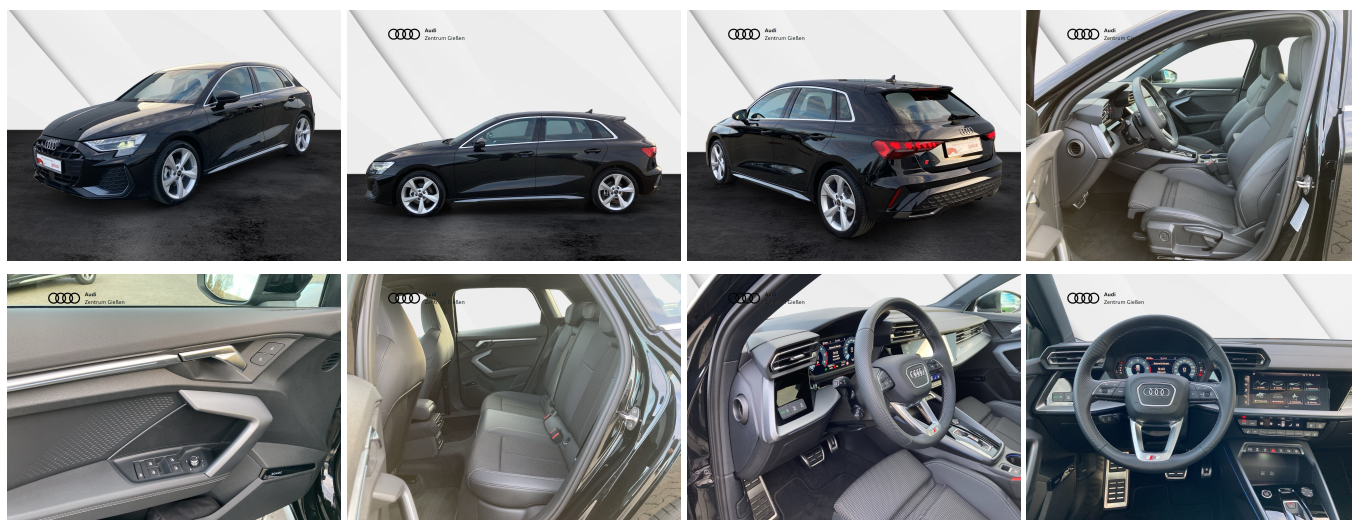

Unser Angebotspreis:

37.830,-€

31.790,- € netto

19% MwSt ausweisbar

Fahrzeugnummer 16446

Schnellinformationen

Fahrzeugart	Gebrauchtfahrzeug	Klasse	A3 Sportback
Kategorie	Limousine	Hubraum	1968 cm ³
Erstzulassung	06/2024	Außenfarbe	Schwarz
Laufleistung	9973 km	Innenfarbe	Schwarz
Leistung	110 kW (150 PS)	Innenausstattung	Leder
Kraftstoffart	Diesel		
Getriebe	Automatik		

CO₂-Klasse:

D

Fahrzeugausstattung

ABS	Abstandstempomat
Android auto	Apple carplay
Berganfahrassistent	Bluetooth
CD Spieler	Einparkhilfe
Einparkhilfe Kamera	Einparkhilfe Sensoren hinten
Einparkhilfe Sensoren vorne	Einparkhilfe selbstlenkendes System
Fensterheber	Fernlichtassistent
Freisprecheinrichtung	Innenspiegel automatisch abbl.
Kindersitzbefestigung	Klimaautomatik
Klimaautomatik	Klimaautomatik 3 zonen
Led-Scheinwerfer	Led-Tagfahrlicht
Lederlenkrad	Leichtmetallfelgen
Lichtsensoren	Lordosenstütze
Metallic	Mittelarmlehne
Multifunktionslenkrad	Müdigkeitssystem
Nicht-raucher Fahrzeug	Notbremsassistent
Panorama Dach	Qualitätsiegel
Regensensor	Reifen-sommerreifen
Reifendruckkontrollsystem	Schiebedach
Servolenkung	Sitzheizung
Soundsystem	Sportfahrwerk
Sportpaket	Sportsitze
Spurhalteassistent	Spurwechselassistent
Start Stop Automatik	Tempomat
Tuner oder Radio	USB
Verkehrszeichenerkennung	Wegfahrsperrung
Zentralverriegelung	ambientes Licht
blendfreies fernlicht (matrix)	dab-radio
elektrische Seitenspiegel	induktionsladen Smartphones
mp3 Schnittstelle	schlüssellose Zentralsverriegelung
volldigitales Kombiinstrument	