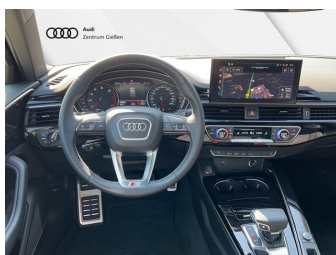

ABS	Abstandstempomat
Allradantrieb	Android auto
Anhaengerkupplung	Anhängerkupplung abnehmbar
Apple carplay	Berganfahrassistent
Bluetooth	Bordcomputer
Dachreling	Einparkhilfe
Einparkhilfe Kamera	Einparkhilfe Sensoren hinten
Einparkhilfe Sensoren vorne	Einparkhilfe selbstlenkendes System
Fensterheber	Fernlichtassistent
Freisprecheinrichtung	Innenspiegel automatisch abbl.
Isofix Beifahrer	Kindersitzbefestigung
Klimaautomatik	Klimaautomatik
Klimaautomatik 3 zonen	Led-Scheinwerfer
Led-Tagfahrlicht	Lederlenkrad
Leichtmetallfelgen	Lichtsensor
Lordosenstütze	Metallic
Mittelarmlehne	Multifunktionslenkrad
Navigationssystem	Nichtraucher Fahrzeug
Notbremsassistent	Panorama Dach
Qualitätsiegel	Regensensor
Reifen-sommerreifen	Reifendruckkontrollsystem
Schiebedach	Servolenkung
Sitzheizung	Soundsystem
Sportfahrwerk	Sportpaket
Sportsitze	Sprachsteuerung
Spurhalteassistent	Start Stop Automatik
Tagfahrlicht	Tempomat
Tuner oder Radio	Verkehrszeichenerkennung
W-lan	Wegfahrsperr
Zentralverriegelung	ambientes Licht
blendfreies fernlicht (matrix)	dab-radio
einparkhilfe kamera 360	elektrische Heckklappe
elektrische Seitenspiegel	elektrische Sitzeinstellung
induktionsladen Smartphones	mp3 Schnittstelle
schlüssellose Zentralsverriegelung	