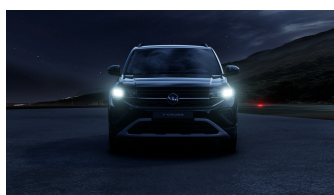

Fahrzeugausstattung

Abstandstempomat	Android auto
Apple carplay	Berganfahrassistent
Bluetooth	Dachreling
Einparkhilfe	Einparkhilfe Sensoren hinten
Einparkhilfe Sensoren vorne	Einparkhilfe selbstlenkendes System
Fensterheber	Fernlichtassistent
Freisprecheinrichtung	Innenspiegel automatisch abbl.
Klimaautomatik	Klimaautomatik
Klimaautomatik 2 zonen	Led-Scheinwerfer
Led-Tagfahrlicht	Lederlenkrad
Leichtmetallfelgen	Lichtsensor
Lordosenstütze	Multifunktionslenkrad
Müdigkeitswarnsystem	Navigationssystem
Notbremsassistent	Notrufsystem
Regensensor	Reifendruckkontrollsystem
Schaltwippen	Servolenkung
Sitzheizung	Spurhalteassistent
Spurwechselassistent	Start Stop Automatik
Tagfahrlicht	Tempomat
Touchscreen	Tuner oder Radio
Verkehrszeichenerkennung	Wegfahrsperre
ambientes Licht	dab-radio
elektrische Seitenspiegel	induktionsladen Smartphones
umklappbarer Beifahrersitz	volldigitales Kombiinstrument

ENERG

Continental 0358161

205/55 R 17 91 V C1

71 dB

ABC

2020/749