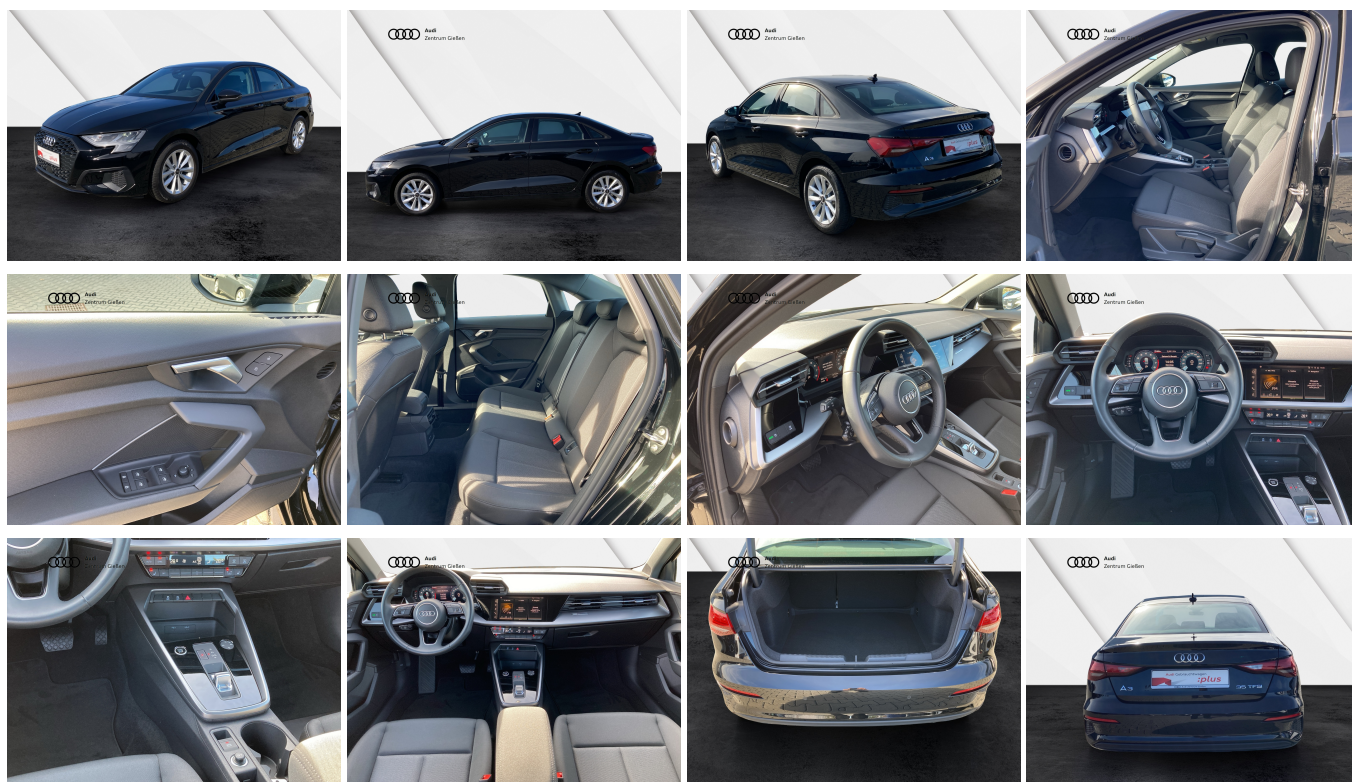

Fahrzeugausstattung

ABS	Android auto
Apple carplay	Bluetooth
CD Spieler	Einparkhilfe
Einparkhilfe Sensoren hinten	Fensterheber
Freisprecheinrichtung	Geschwindigkeitsbegrenzungsanlage
Kindersitzbefestigung	Klimaautomatik
Klimaautomatik	Klimaautomatik 2 zonen
Led-Scheinwerfer	Led-Tagfahrlicht
Lederlenkrad	Leichtmetallfelgen
Lichtsensoren	Metallic
Mittelarmlehne	Multifunktionslenkrad
Müdigkeitswarnsystem	Nichtraucher Fahrzeug
Qualitätsiegel	Regensensor
Reifen-sommerreifen	Reifendruckkontrollsystem
Schaltwippen	Servolenkung
Sitzheizung	Soundsystem
Spurhalteassistent	Start Stop Automatik
Tagfahrlicht	Tempomat
Tuner oder Radio	USB
Wegfahrsperrung	ambientes Licht
dab-radio	elektrische Seitenspiegel
induktionsladen Smartphones	mp3 Schnittstelle
volldigitales Kombiinstrument