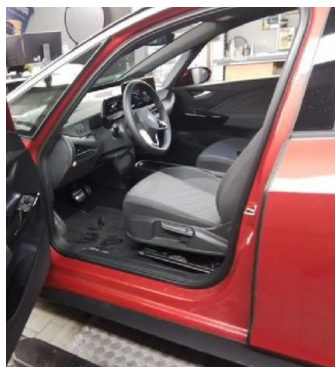

ABS	Abstandstempomat
Alarmanlage	Android auto
Apple carplay	Bluetooth
Einparkhilfe	Einparkhilfe Kamera
Einparkhilfe Sensoren hinten	Einparkhilfe Sensoren vorne
Einparkhilfe selbstlenkendes System	Fensterheber
Fernlichtassistent	Freisprecheinrichtung
Innenspiegel automatisch abbl.	Klimaautomatik
Klimaautomatik	Klimaautomatik 2 zonen
Led-Scheinwerfer	Metallic
Mittelarmlehne	Müdigkeitswarnsystem
Navigationssystem	Nichtraucher Fahrzeug
Notbremsassistent	Notrufsystem
Qualitätsiegel	Regensensor
Reifendruckkontrollsystem	Servolenkung
Sitzheizung	Sprachsteuerung
Spurhalteassistent	Spurwechselassistent
Tempomat	Touchscreen
Tuner oder Radio	Verkehrszeichenerkennung
Wegfahrsperr	ambientes Licht
dab-radio	elektrische Seitenspiegel
induktionsladen Smartphones	schlüssellose Zentralsverriegelung