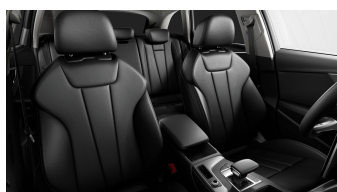

## Fahrzeugausstattung

ABS	Abstandstempomat
Android auto	Apple carplay
Bluetooth	Dachreling
Einparkhilfe	Einparkhilfe Kamera
Einparkhilfe Sensoren hinten	Einparkhilfe Sensoren vorne
Fensterheber	Fernlichtassistent
Freisprecheinrichtung	Innenspiegel automatisch abbl.
Kindersitzbefestigung	Klimaautomatik
Klimaautomatik	Klimaautomatik 3 zonen
Led-Scheinwerfer	Led-Tagfahrlicht
Lederlenkrad	Leichtmetallfelgen
Lichtsensoren	Lordosenstütze
Metallic	Mittelarmlehne
Multifunktionslenkrad	Navigationssystem
Nichtraucher Fahrzeug	Notbremsassistent
Qualitätsiegel	Regensensor
Reifendruckkontrollsystem	Servolenkung
Sitzheizung	Soundsystem
Sportsitze	Sprachsteuerung
Spurhalteassistent	Spurwechselassistent
Start Stop Automatik	Tagfahrlicht
Tempomat	Tuner oder Radio
Verkehrszeichenerkennung	W-lan
Wegfahrsperr	Zentralverriegelung
ambientes Licht	dab-radio
elektrische Heckklappe	elektrische Seitenspiegel
elektrische Sitzeinstellung	induktionsladen Smartphones
mp3 Schnittstelle	schlüssellose Zentralsverriegelung
volldigitales Kombiinstrument	