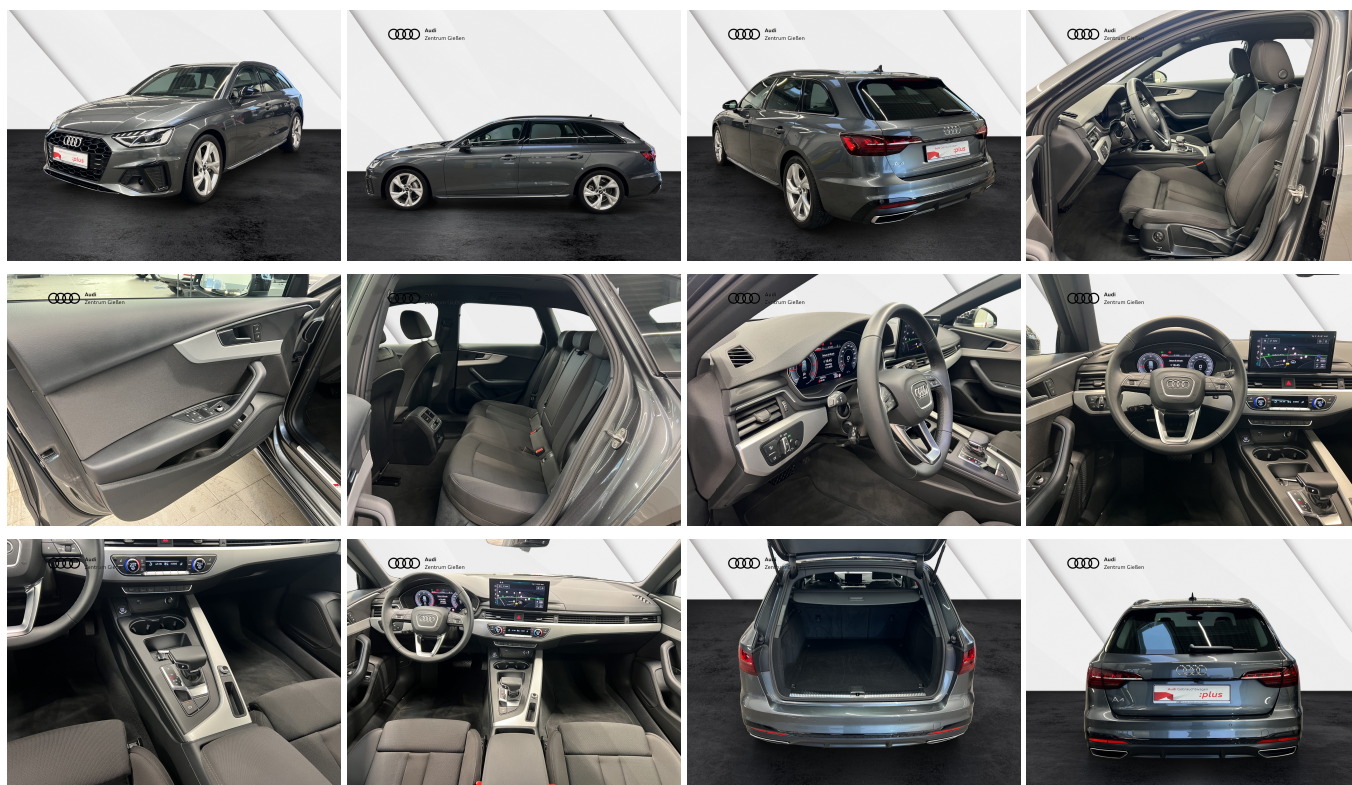

Unser Angebotspreis:

39.930,-€

33.555,- € netto

19% MwSt ausweisbar

Fahrzeugnummer 40032

Schnellinformationen

Fahrzeugart	Gebrauchtfahrzeug	Klasse	A4 Avant
Kategorie	Kombi	Hubraum	1968 cm ³
Erstzulassung	04/2024	Außenfarbe	Grau
Laufleistung	15096 km	Innenfarbe	Schwarz
Leistung	150 kW (204 PS)	Innenausstattung	Andere
Kraftstoffart	Diesel		
Getriebe	Automatik		

Abstandstempomat	Android auto
Apple carplay	Bluetooth
Dachreling	Einparkhilfe
Einparkhilfe Kamera	Einparkhilfe Sensoren hinten
Einparkhilfe Sensoren vorne	Fernlichtassistent
Freisprecheinrichtung	Innenspiegel automatisch abbl.
Isofix Beifahrer	Kindersitzbefestigung
Klimaautomatik	Klimaautomatik
Klimaautomatik 3 zonen	Led-Scheinwerfer
Led-Tagfahrlicht	Lederlenkrad
Leichtmetallfelgen	Lichtsensor
Lordosenstütze	Massagesitz
Metallic	Mittelarmlehne
Multifunktionslenkrad	Navigationssystem
Nichtraucher Fahrzeug	Notbremsassistent
Qualitätsiegel	Regensensor
Reifen-sommerreifen	Reifendruckkontrollsystem
Sitzheizung	Sportfahrwerk
Sportpaket	Sportsitze
Sprachsteuerung	Spurhalteassistent
Start Stop Automatik	Tempomat
Tuner oder Radio	Verkehrszeichenerkennung
W-lan	Wegfahrsperre
ambientes Licht	dab-radio
elektrische Heckklappe	elektrische Seitenspiegel
induktionsladen Smartphones	mp3 Schnittstelle
volldigitales Kombiinstrument	