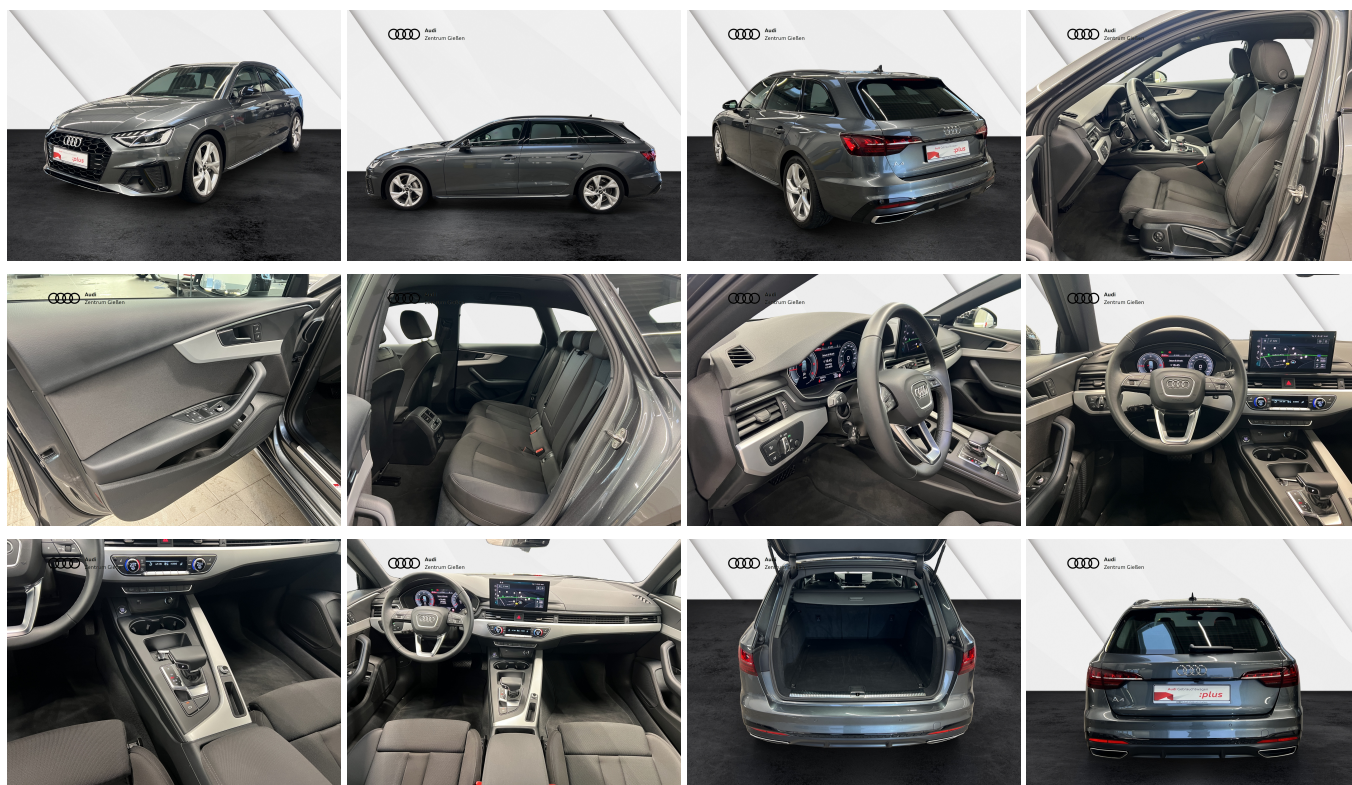

Fahrzeugausstattung

Abstandstempomat	Android auto
Apple carplay	Bluetooth
Dachreling	Einparkhilfe
Einparkhilfe Kamera	Einparkhilfe Sensoren hinten
Einparkhilfe Sensoren vorne	Fernlichtassistent
Freisprecheinrichtung	Innenspiegel automatisch abbl.
Isofix Beifahrer	Kindersitzbefestigung
Klimaautomatik	Klimaautomatik
Klimaautomatik 3 zonen	Led-Scheinwerfer
Led-Tagfahrlicht	Lederlenkrad
Leichtmetallfelgen	Lichtsensor
Lordosenstütze	Massagesitz
Metallic	Mittelarmlehne
Multifunktionslenkrad	Navigationssystem
Nichtraucher Fahrzeug	Notbremsassistent
Qualitätsiegel	Regensensor
Reifen-sommerreifen	Reifendruckkontrollsystem
Sitzheizung	Sportfahrwerk
Sportpaket	Sportsitze
Sprachsteuerung	Spurhalteassistent
Start Stop Automatik	Tempomat
Tuner oder Radio	Verkehrszeichenerkennung
W-lan	Wegfahrsperr
ambientes Licht	dab-radio
elektrische Heckklappe	elektrische Seitenspiegel
induktionsladen Smartphones	mp3 Schnittstelle
volldigitales Kombiinstrument