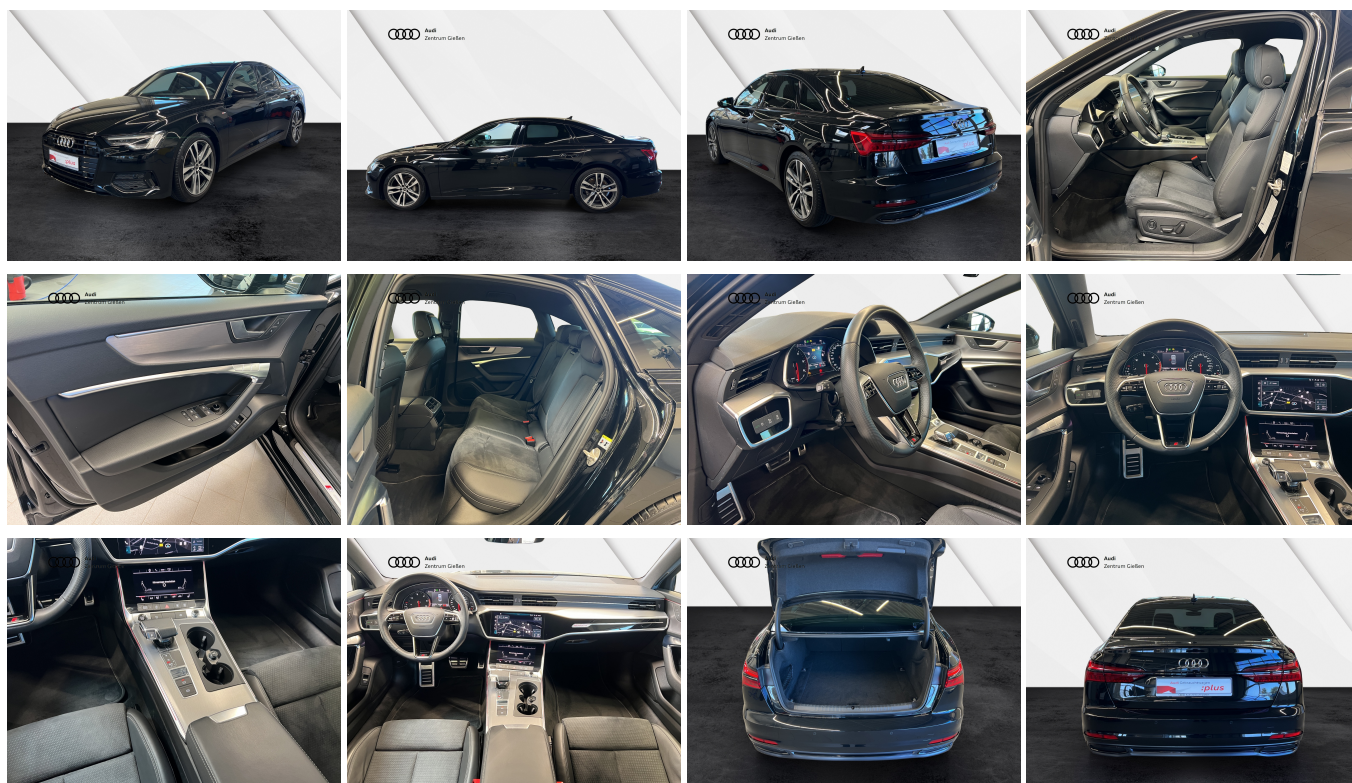

Unser Angebotspreis:

37.930,-€

31.874,- € netto

19% MwSt ausweisbar

Fahrzeugnummer 16407

Schnellinformationen

Fahrzeugart	Gebrauchtfahrzeug	Klasse	A6 Limousine
Kategorie	Limousine	Hubraum	1968 cm ³
Erstzulassung	01/2022	Außenfarbe	Schwarz
Laufleistung	100594 km	Innenfarbe	Schwarz
Leistung	150 kW (204 PS)	Innenausstattung	Teilleder
Kraftstoffart	Diesel		
Getriebe	Automatik		

146,0

CO₂-Klasse:

E

Fahrzeugausstattung

ABS	Abstandstempomat
Allradantrieb	Bluetooth
Bordcomputer	Einparkhilfe
Einparkhilfe Kamera	Einparkhilfe Sensoren hinten
Einparkhilfe Sensoren vorne	Fensterheber
Fernlichtassistent	Freisprecheinrichtung
Innenspiegel automatisch abbl.	Kindersitzbefestigung
Klimaautomatik	Klimaautomatik
Klimaautomatik 4 zonen	Led-Scheinwerfer
Led-Tagfahrlicht	Lederlenkrad
Leichtmetallfelgen	Lichtsensor
Lordosenstütze	Metallic
Mittelarmlehne	Multifunktionslenkrad
Navigationssystem	Nichtraucher Fahrzeug
Notbremsassistent	Qualitätsiegel
Regensensor	Reifen-sommerreifen
Reifendruckkontrollsystem	Schaltwippen
Servolenkung	Sitzheizung
Sportfahrwerk	Sportpaket
Sportsitze	Sprachsteuerung
Spurhalteassistent	Start Stop Automatik
Tagfahrlicht	Tempomat
Touchscreen	Tuner oder Radio
USB	Verkehrszeichenerkennung
W-lan	Wegfahrsperr
ambientes Licht	blendfreies fernlicht (matrix)
dab-radio	elektrische Heckklappe
elektrische Seitenspiegel	elektrische Sitzeinstellung
mp3 Schnittstelle	