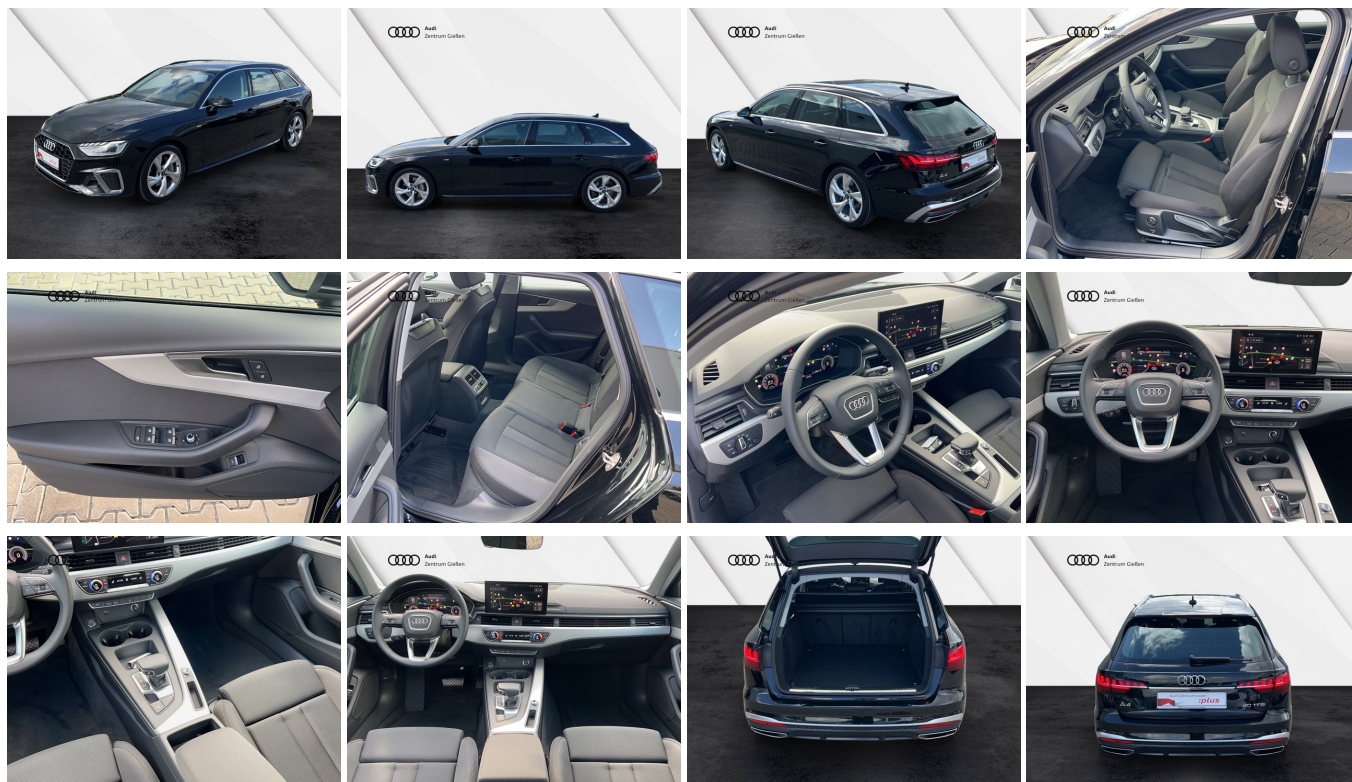

Fahrzeugausstattung

ABS	Abstandstempomat
Bluetooth	Dachreling
Einparkhilfe	Einparkhilfe Sensoren hinten
Einparkhilfe Sensoren vorne	Fensterheber
Fernlichtassistent	Freisprecheinrichtung
Innenspiegel automatisch abbl.	Kindersitzbefestigung
Klimaautomatik	Klimaautomatik
Klimaautomatik 3 zonen	Led-Scheinwerfer
Led-Tagfahrlicht	Lederlenkrad
Leichtmetallfelgen	Lichtsensor
Lordosenstütze	Massagesitz
Metallic	Mittelarmlehne
Multifunktionslenkrad	Navigationssystem
Nichtraucher Fahrzeug	Notbremsassistent
Qualitätsiegel	Regensensor
Reifen-sommerreifen	Reifendruckkontrollsystem
Servolenkung	Sitzheizung
Sportfahrwerk	Sportpaket
Sportsitze	Sprachsteuerung
Spurhalteassistent	Start Stop Automatik
Tempomat	Tuner oder Radio
Verkehrszeichenerkennung	W-lan
Wegfahrsperr	dab-radio
elektrische Heckklappe	elektrische Seitenspiegel
induktionsladen Smartphones	mp3 Schnittstelle
volldigitales Kombiinstrument