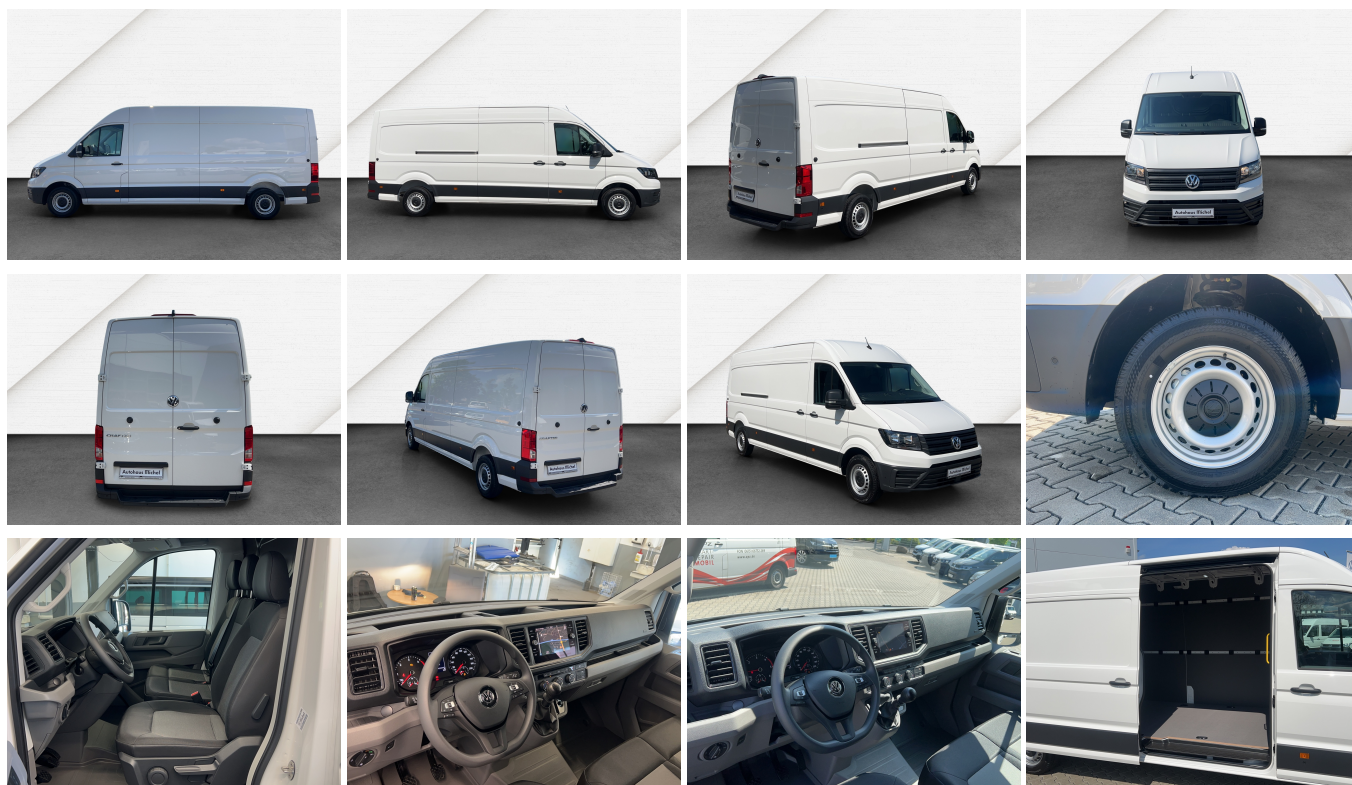

Fahrzeugausstattung

ABS	Abstandstempomat
Berganfahrassistent	Bluetooth
Bordcomputer	ESP
Einparkhilfe	Einparkhilfe Kamera
Einparkhilfe Sensoren hinten	Einparkhilfe Sensoren vorne
Fernlichtassistent	Freisprecheinrichtung
Innenspiegel automatisch abbl.	Klimaanlage
Klimaanlage	Lederlenkrad
Multifunktionslenkrad	Nichtraucher Fahrzeug
Notbremsassistent	Regensensor
Reifen-allwetterreifen	Reserverad
Sitzheizung	Sprachsteuerung
Start Stop Automatik	Tempomat
Tuner oder Radio	Verkehrszeichenerkennung
Wegfahrsperr	Zentralverriegelung
dab-radio	elektrische Seitenspiegel

ABS	Abstandstempomat
Berganfahrassistent	Bluetooth
Bordcomputer	ESP
Einparkhilfe	Einparkhilfe Kamera
Einparkhilfe Sensoren hinten	Einparkhilfe Sensoren vorne
Fernlichtassistent	Freisprecheinrichtung
Innenspiegel automatisch abbl.	Klimaanlage
Klimaanlage	Lederlenkrad
Multifunktionslenkrad	Nichtraucher Fahrzeug
Notbremsassistent	Regensensor
Reifen-allwetterreifen	Reserverad