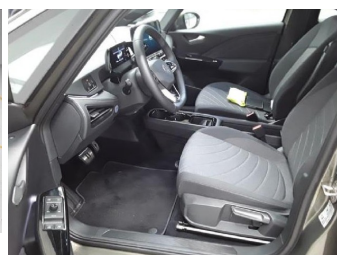

## Fahrzeugausstattung

ABS	Abstandstempomat
Alarmanlage	Android auto
Apple carplay	Bluetooth
Einparkhilfe	Einparkhilfe Kamera
Einparkhilfe Sensoren hinten	Einparkhilfe Sensoren vorne
Einparkhilfe selbstlenkendes System	Fensterheber
Fernlichtassistent	Freisprecheinrichtung
Innenspiegel automatisch abbl.	Klimaautomatik
Klimaautomatik	Klimaautomatik 2 zonen
Led-Scheinwerfer	Lichtsensor
Metallic	Mittelarmlehne
Müdigkeitswarnsystem	Navigationssystem
Nichtraucher Fahrzeug	Notbremsassistent
Notrufsystem	Qualitaetsiegel
Regensensor	Reifendruckkontrollsystem
Servolenkung	Sitzheizung
Sprachsteuerung	Spurhalteassistent
Tempomat	Touchscreen
Tuner oder Radio	Verkehrszeichenerkennung
Wegfahrsperr	ambientes Licht
dab-radio	elektrische Seitenspiegel
induktionsladen Smartphones	schlüssellose Zentralsverriegelung