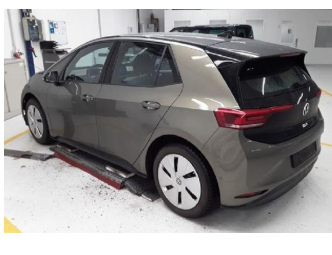

Fahrzeugausstattung

ABS	Abstandstempomat
Alarmanlage	Android auto
Apple carplay	Bluetooth
Einparkhilfe	Einparkhilfe Kamera
Einparkhilfe Sensoren hinten	Einparkhilfe Sensoren vorne
Einparkhilfe selbstlenkendes System	Fensterheber
Fernlichtassistent	Freisprecheinrichtung
Innenspiegel automatisch abbl.	Klimaautomatik
Klimaautomatik	Klimaautomatik 2 zonen
Led-Scheinwerfer	Lichtsensor
Metallic	Mittelarmlehne
Müdigkeitswarnsystem	Navigationssystem
Nichtraucher Fahrzeug	Notbremsassistent
Notrufsystem	Qualitaetsiegel
Regensensor	Reifendruckkontrollsystem
Servolenkung	Sitzheizung
Sprachsteuerung	Spurhalteassistent
Tempomat	Touchscreen
Tuner oder Radio	Verkehrszeichenerkennung
Wegfahrsperr	ambientes Licht
dab-radio	elektrische Seitenspiegel
induktionsladen Smartphones	schlüssellose Zentralsverriegelung

ABS	Abstandstempomat
Alarmanlage	Android auto
Apple carplay	Bluetooth
Einparkhilfe	Einparkhilfe Kamera
Einparkhilfe Sensoren hinten	Einparkhilfe Sensoren vorne
Einparkhilfe selbstlenkendes System	Fensterheber
Fernlichtassistent	Freisprecheinrichtung
Innenspiegel automatisch abbl.	Klimaautomatik
Klimaautomatik	Klimaautomatik 2 zonen
Led-Scheinwerfer	Lichtsensor
Metallic	Mittelarmlehne
Müdigkeitswarnsystem	Navigationssystem
Nichtraucher Fahrzeug	Notbremsassistent