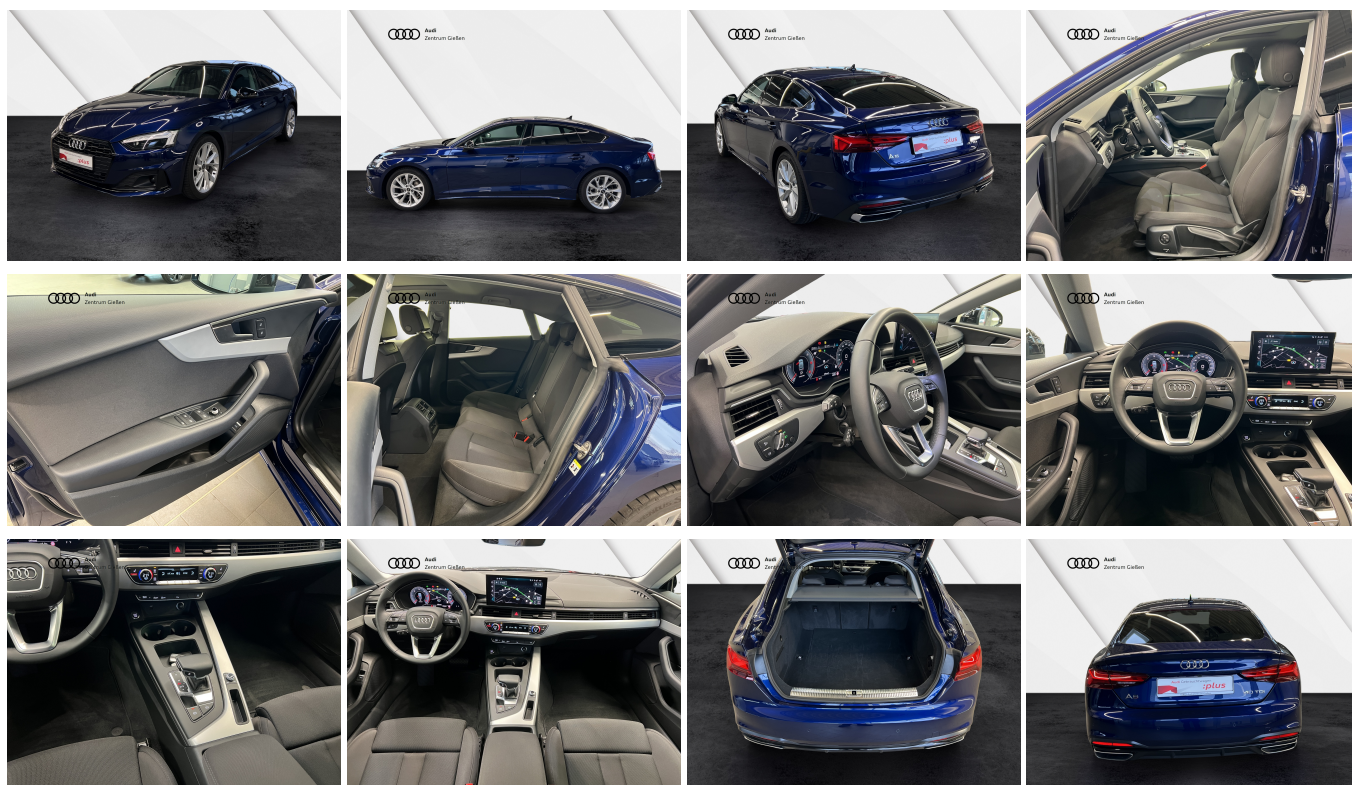

Schnellinformationen

Fahrzeugart	Gebrauchtfahrzeug	Klasse	A5 Sportback
Kategorie	Limousine	Hubraum	1968 cm ³
Erstzulassung	05/2024	Außenfarbe	Blau
Laufleistung	14442 km	Innenfarbe	Schwarz
Leistung	150 kW (204 PS)	Innenausstattung	Andere
Kraftstoffart	Diesel		
Getriebe	Automatik		

Umwelt und Normen

Energieverbrauch (kombiniert) in l/100 km:

5,5

CO₂-Emissionen (kombiniert) in g/km:

144,0

CO₂-Klasse:

E

Fahrzeugausstattung

Abstandstempomat	Android auto
Apple carplay	Berganfahrassistent
Bluetooth	Einparkhilfe
Einparkhilfe Kamera	Einparkhilfe Sensoren hinten
Einparkhilfe Sensoren vorne	Fernlichtassistent
Freisprecheinrichtung	Innenspiegel automatisch abbl.
Kindersitzbefestigung	Klimaautomatik
Klimaautomatik	Klimaautomatik 3 zonen
Led-Scheinwerfer	Led-Tagfahrlicht
Lederlenkrad	Leichtmetallfelgen
Lichtsensoren	Lordosenstütze
Massagesitz	Metallic
Mittelarmlehne	Multifunktionslenkrad
Navigationssystem	Nichtraucher Fahrzeug
Notbremsassistent	Panorama Dach
Qualitätsiegel	Regensensor
Reifendruckkontrollsystem	Schiebedach
Sitzheizung	Sportsitze
Sprachsteuerung	Spurhalteassistent
Spurwechselassistent	Start Stop Automatik
Tempomat	Tuner oder Radio
USB	Verkehrszeichenerkennung
W-lan	Wegfahrsperre
blendfreies fernlicht (matrix)	dab-radio
elektrische Heckklappe	elektrische Seitenspiegel
induktionsladen Smartphones	mp3 Schnittstelle
volldigitales Kombiinstrument	