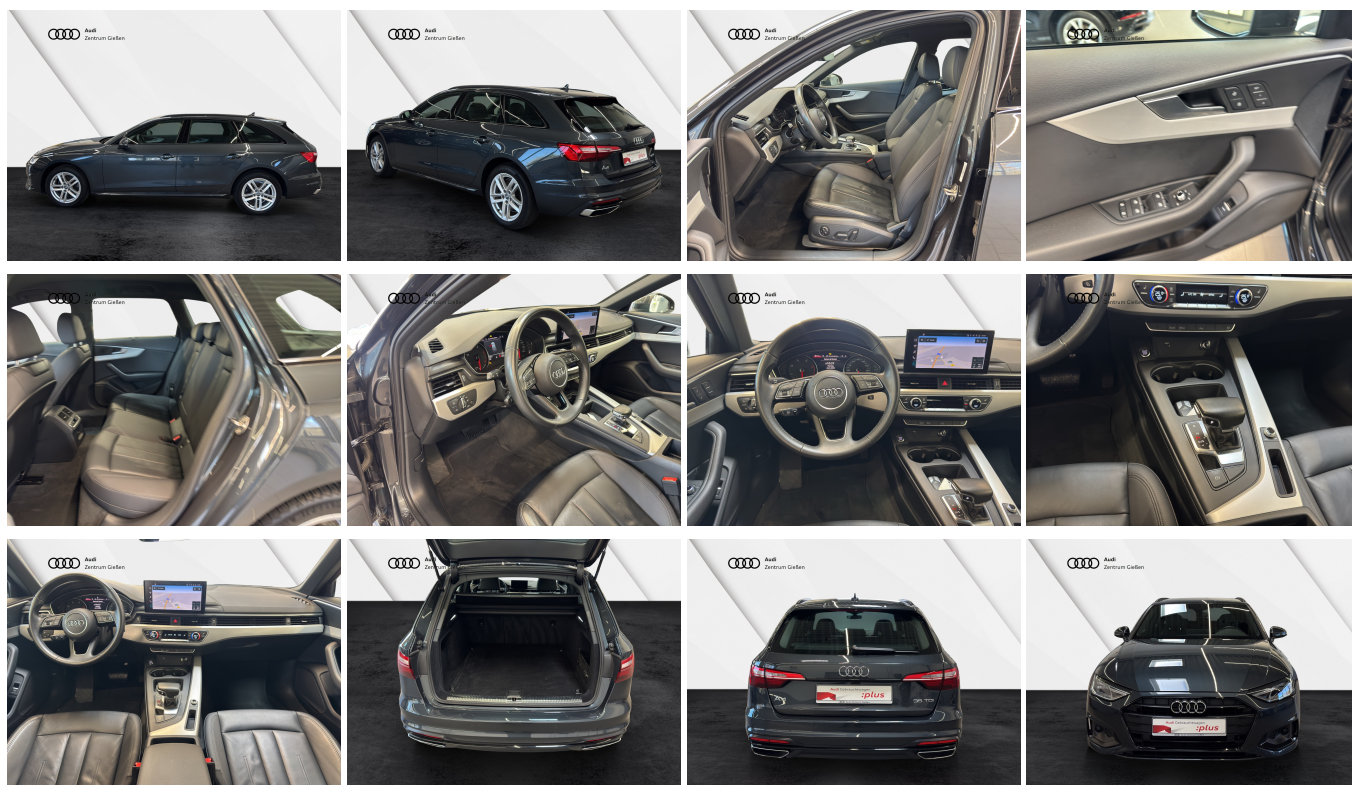

Schnellinformationen

Fahrzeugart	Gebrauchtfahrzeug	Klasse	A4 Avant
Kategorie	Kombi	Hubraum	1968 cm ³
Erstzulassung	01/2020	Außenfarbe	Grau
Laufleistung	97097 km	Innenfarbe	Schwarz
Leistung	120 kW (163 PS)	Innenausstattung	Leder
Kraftstoffart	Diesel		
Getriebe	Automatik		

CO₂-Klasse:

E

Fahrzeugausstattung

ABS	Abstandstempomat
Android auto	Apple carplay
Bluetooth	Bordcomputer
Dachreling	Einparkhilfe
Einparkhilfe Sensoren hinten	Einparkhilfe Sensoren vorne
Fensterheber	Fernlichtassistent
Freisprecheinrichtung	Innenspiegel automatisch abbl.
Isofix Beifahrer	Kindersitzbefestigung
Klimaautomatik	Klimaautomatik
Klimaautomatik 3 zonen	Led-Scheinwerfer
Led-Tagfahrlicht	Lederlenkrad
Leichtmetallfelgen	Lichtsensor
Lordosenstütze	Metallic
Mittelarmlehne	Multifunktionslenkrad
Navigationssystem	Nichtraucher Fahrzeug
Notbremsassistent	Qualitaetsiegel
Regensensor	Reifen-allwetterreifen
Reifendruckkontrollsystem	Servolenkung
Sitzheizung	Soundsystem
Sprachsteuerung	Spurhalteassistent
Start Stop Automatik	Tagfahrlicht
Tempomat	Tuner oder Radio
Verkehrszeichenerkennung	W-lan
Wegfahrsperr	ambientes Licht
dab-radio	elektrische Heckklappe
elektrische Seitenspiegel	elektrische Sitzeinstellung
induktionsladen Smartphones	mp3 Schnittstelle