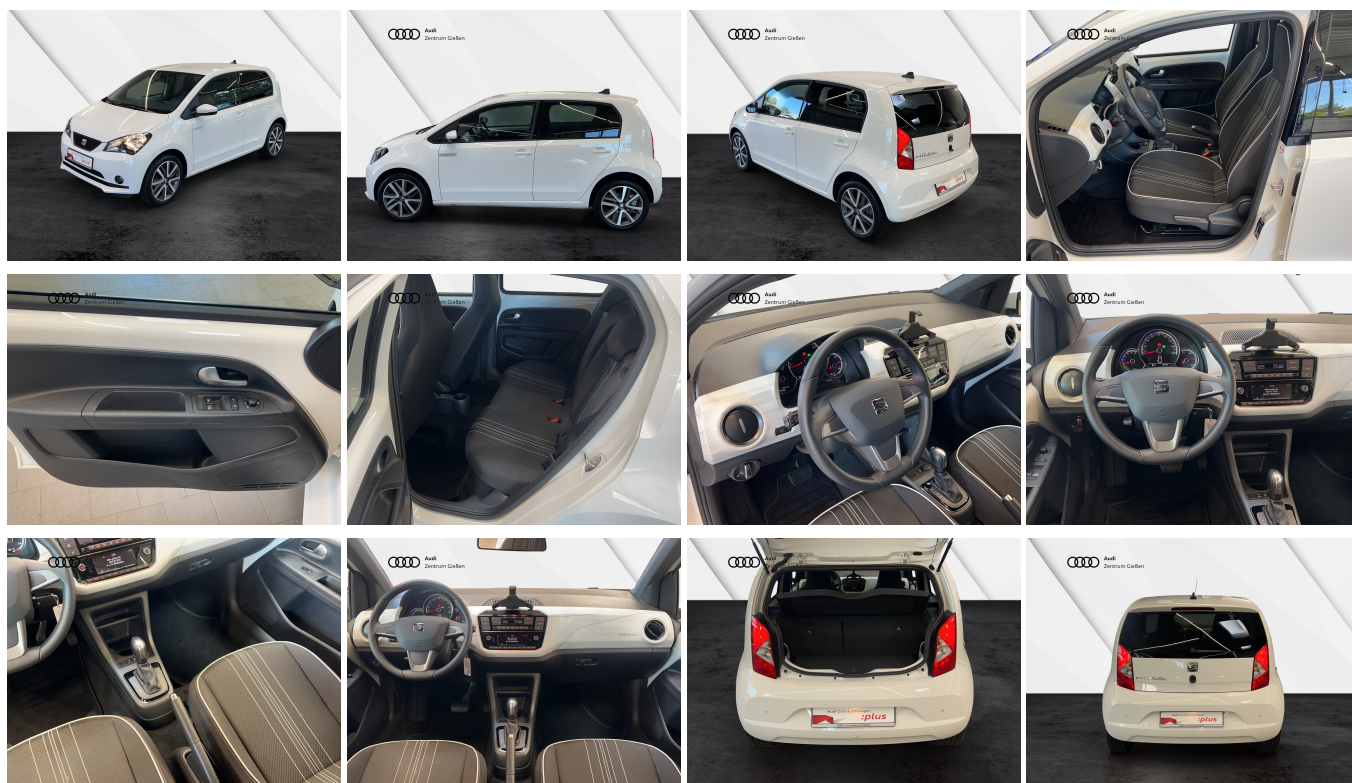

0

CO₂-Klasse:

A

Fahrzeugausstattung

ABS	Beheizbare frontscheibe
Bluetooth	Bordcomputer
ESP	Einparkhilfe
Einparkhilfe Sensoren hinten	Fensterheber
Freisprecheinrichtung	Klimaautomatik
Klimaautomatik	Lederlenkrad
Leichtmetallfelgen	Lichtsensor
Navigationssystem	Nichtraucher Fahrzeug
Pannenkitt	Qualitaetssiegel
Regensensor	Reifendruckkontrollsystem
Servolenkung	Sitzheizung
Tagfahrlicht	Tempomat
Traktionskontrolle	Tuner oder Radio
USB	Winterpaket
Zentralverriegelung	ambientes Licht
dab-radio	elektrische Seitenspiegel
mp3 Schnittstelle	