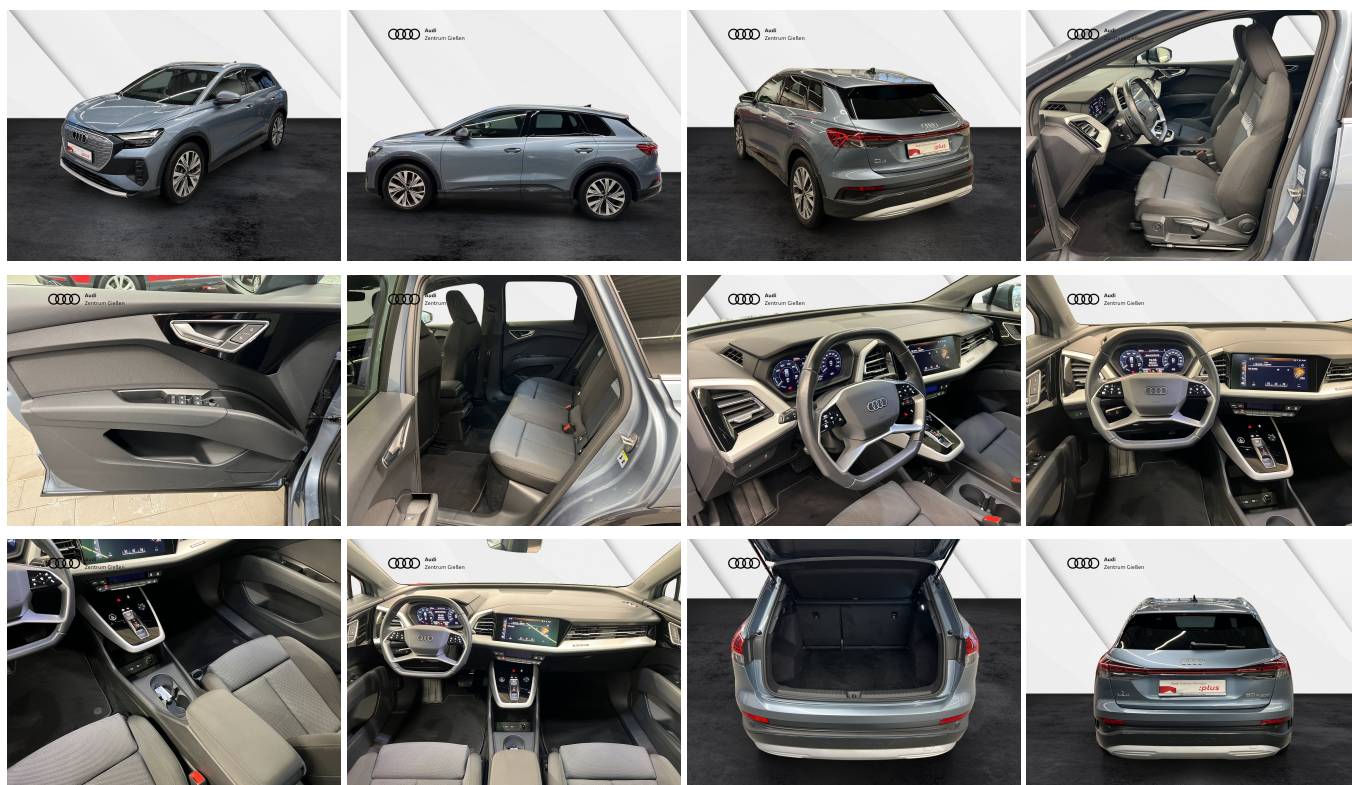

Unser Angebotspreis:

34.930,-€

29.353,- € netto

19% MwSt ausweisbar

Fahrzeugnummer 16283

Schnellinformationen

Fahrzeugart	Gebrauchtfahrzeug	Klasse	Q4
Kategorie	SUV/Geländewagen/Pickup	Hubraum	0 cm ³
Erstzulassung	12/2021	Außenfarbe	Blau
Laufleistung	43987 km	Innenfarbe	Schwarz
Leistung	220 kW (299 PS)	Innenausstattung	Stoff
Kraftstoffart	Elektro		
Getriebe	Automatik		

ABS	Abstandstempomat
Allradantrieb	Bluetooth
Dachreling	Einparkhilfe
Einparkhilfe Sensoren hinten	Einparkhilfe Sensoren vorne
Fensterheber	Fernlichtassistent
Freisprecheinrichtung	Innenspiegel automatisch abbl.
Kindersitzbefestigung	Klimaautomatik
Klimaautomatik	Klimaautomatik 3 zonen
Led-Scheinwerfer	Led-Tagfahrlicht
Lederlenkrad	Leichtmetallfelgen
Lichtsensoren	Lordosenstütze
Metallic	Mittelarmlehne
Multifunktionslenkrad	Nichtraucher Fahrzeug
Panorama Dach	Qualitaetsiegel
Regensensor	Reifen-sommerreifen
Reifendruckkontrollsystem	Schiebedach
Servolenkung	Sitzheizung
Soundsystem	Sportsitze
Spurhalteassistent	Tempomat
Tuner oder Radio	Wegfahrsperr
dab-radio	elektrische Seitenspiegel
mp3 Schnittstelle	volldigitales Kombiinstrument