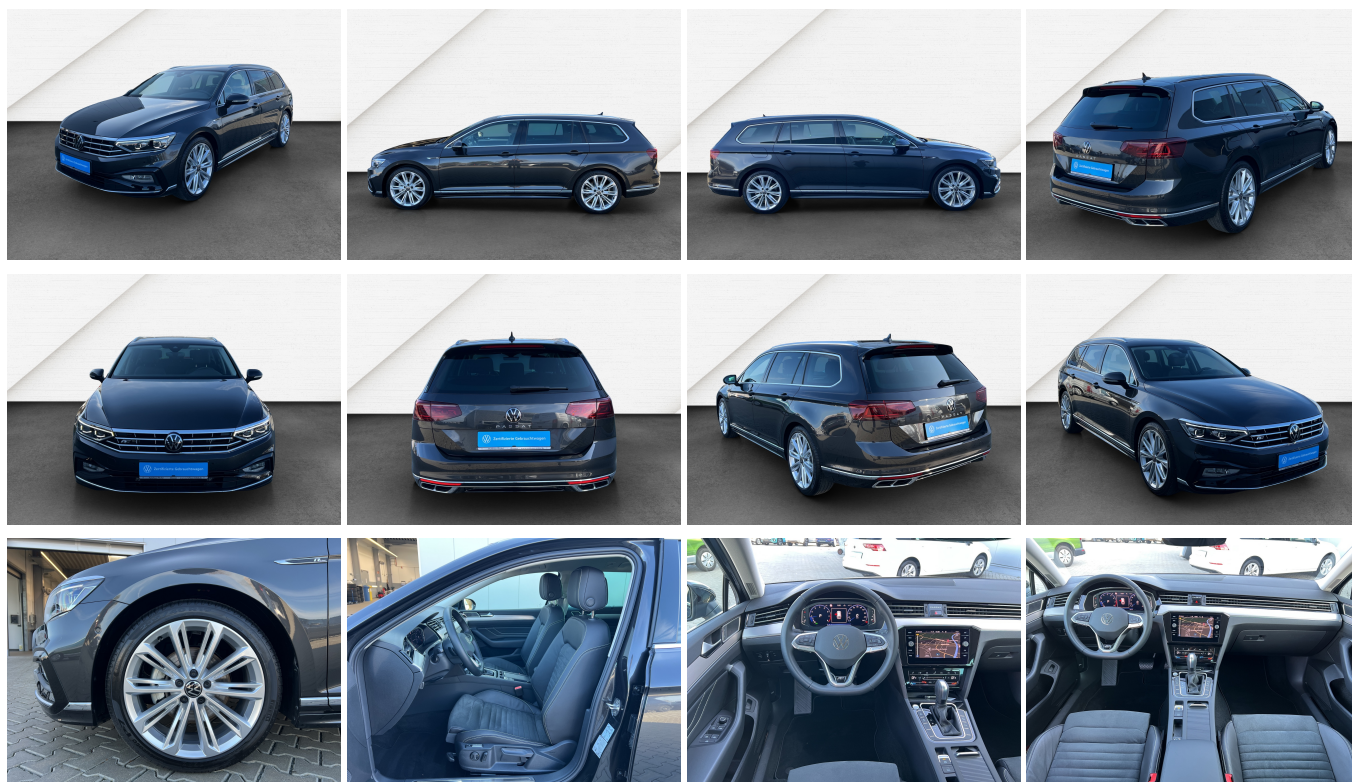

7,3

CO₂-Emissionen (kombiniert) in g/km:

166,0

CO₂-Klasse:

F

Fahrzeugausstattung

Abstandstempomat	Android auto
Apple carplay	Berganfahrassistent
Bluetooth	Dachreling
ESP	Einparkhilfe
Einparkhilfe Kamera	Einparkhilfe Sensoren hinten
Einparkhilfe Sensoren vorne	Einparkhilfe selbstlenkendes System
Fernlichtassistent	Freisprecheinrichtung
Gepäckraumabtrennung	Innenspiegel automatisch abbl.
Klimaautomatik	Klimaautomatik
Klimaautomatik 2 zonen	Klimaautomatik 3 zonen
Kurvenlicht	Led-Scheinwerfer
Led-Tagfahrlicht	Lederlenkrad
Leichtmetallfelgen	Lordosenstütze
Massagesitz	Metallic
Multifunktionslenkrad	Müdigkeitswarnsystem
Navigationssystem	Nebelscheinwerfer
Nichtraucher Fahrzeug	Notbremsassistent
Notrufsystem	Qualitätsiegel
Regensensor	Reifendruckkontrollsystem
Schaltwippen	Servolenkung
Sitzheizung	Sportfahrwerk
Sportsitze	Spurhalteassistent
Spurwechselassistent	Standheizung
Start Stop Automatik	Tagfahrlicht
Tempomat	Touchscreen
Tuner oder Radio	Verkehrszeichenerkennung
Wegfahrsperr	ambientes Licht
beheizbares Lenkrad	dab-radio
elektrische Seitenspiegel	induktionsladen Smartphones
volldigitales Kombiinstrument	