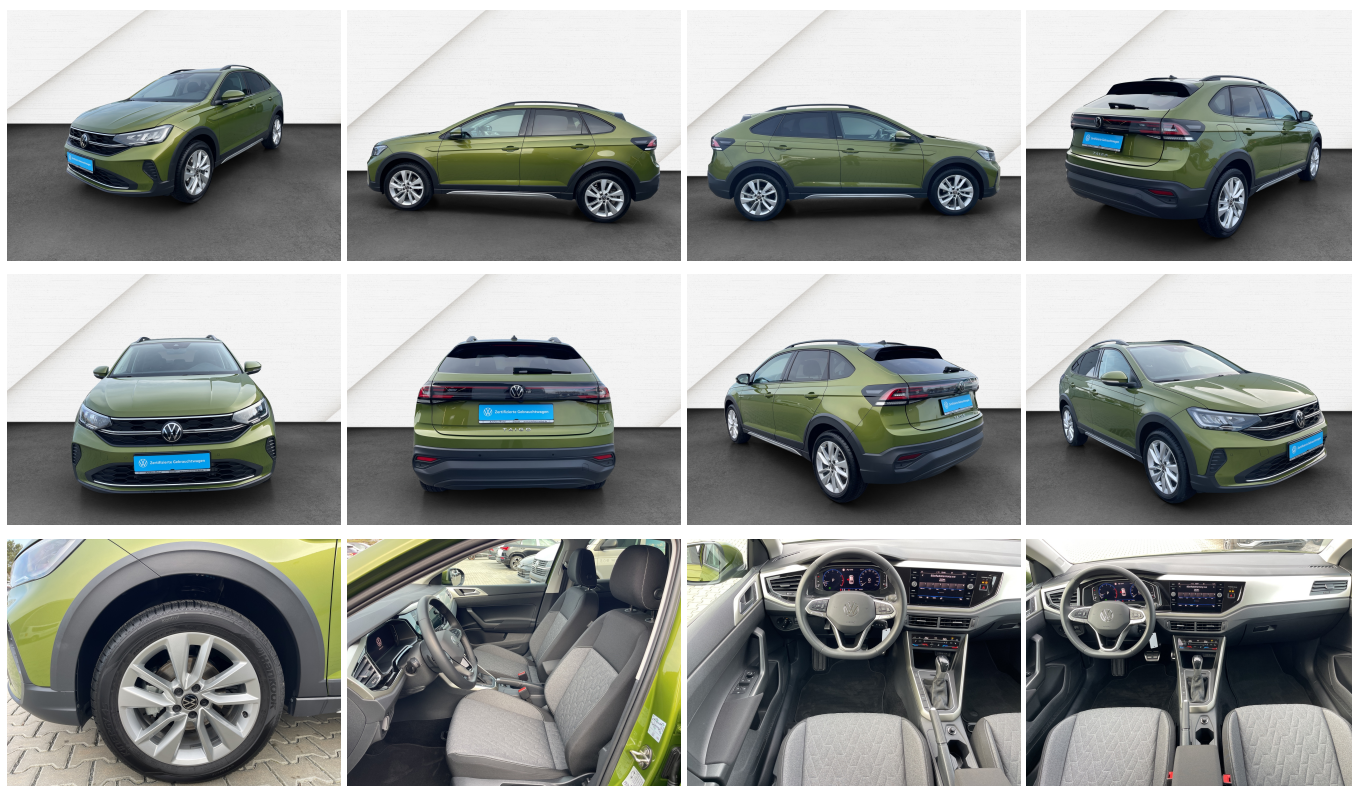

Fahrzeugausstattung

ABS	Abstandstempomat
Android auto	Apple carplay
Berganfahrassistent	Dachreling
Einparkhilfe	Einparkhilfe Kamera
Einparkhilfe Sensoren hinten	Einparkhilfe Sensoren vorne
Fensterheber	Fernlichtassistent
Innenspiegel automatisch abbl.	Klimaautomatik
Klimaautomatik	Klimaautomatik 2 zonen
Led-Scheinwerfer	Led-Tagfahrlicht
Lederlenkrad	Leichtmetallfelgen
Lichtsensoren	Lordosenstütze
Metallic	Mittelarmlehne
Multifunktionslenkrad	Müdigkeitswarnsystem
Nichtraucher Fahrzeug	Notbremsassistent
Notrufsystem	Qualitätsiegel
Regensensor	Reifen-allwetterreifen
Reifendruckkontrollsystem	Schaltwippen
Servolenkung	Sitzheizung
Spurhalteassistent	Start Stop Automatik
Tagfahrlicht	Tempomat
Tuner oder Radio	Verkehrszeichenerkennung
Wegfahrsperr	Zentralverriegelung
ambientes Licht	dab-radio
elektrische Seitenspiegel	volldigitales Kombiinstrument