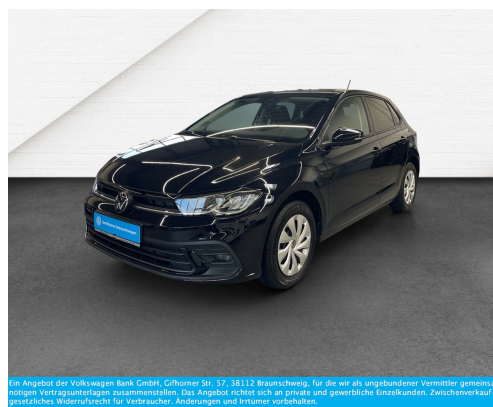

VW Polo 1.0 TSI DSG Life LED AppConnect Rückkamera Klima...

Sonderfinanzierung

Anzahlung
1.888 €
Laufzeit
48 Monate
Nettodarlehensbetrag
19.842 €
Effektiver Jahreszins
5,99 %
Sollzinssatz (gebunden p.a.)
5,83 %
Gesamtbetrag
22.601,71 €
Schlussrate
13.248,71 €
48 mtl. Raten
199,00 €

Unser Angebotspreis:

20.730,-€

Differenzbesteuert gemäß §25a UStG

Fahrzeugnummer 25066

Autohaus
Michel

**Zertifizierte
Gebrauchtwagen**

Schnellinformationen

Fahrzeugart	Gebrauchtfahrzeug	Klasse	Polo
Kategorie	Limousine	Hubraum	999 cm³
Erstzulassung	12/2023	Außenfarbe	Schwarz
Laufleistung	7700 km	Innenfarbe	Schwarz
Leistung	81 kW (110 PS)	Innenausstattung	Andere
Kraftstoffart	Benzin		
Getriebe	Automatik		

Verkaufsberater
Gebrauchtwagen

Danny Müller

+49 162 1723852

d.mueller@autohaus-
michel.de

Verkaufsberater
Gebrauchtwagen

Ivica Piljanovic

+49 173 5467873

i.piljanovic@autohaus-
michel.de

Verkaufsberater
Gebrauchtwagen

Rüdiger Fuchs

+49 172 5138043

r.fuchs@autohaus-michel.de

Verkaufsberater
Gebrauchtwagen

Jannik-Niklas Pelzl

0172 5237590

j.pelzl@autohaus-michel.de

Umwelt und Normen

Energieverbrauch (kombiniert) in l/100 km:

5,5

CO₂-Emissionen (kombiniert) in g/km:

125,0

CO₂-Klasse:

D