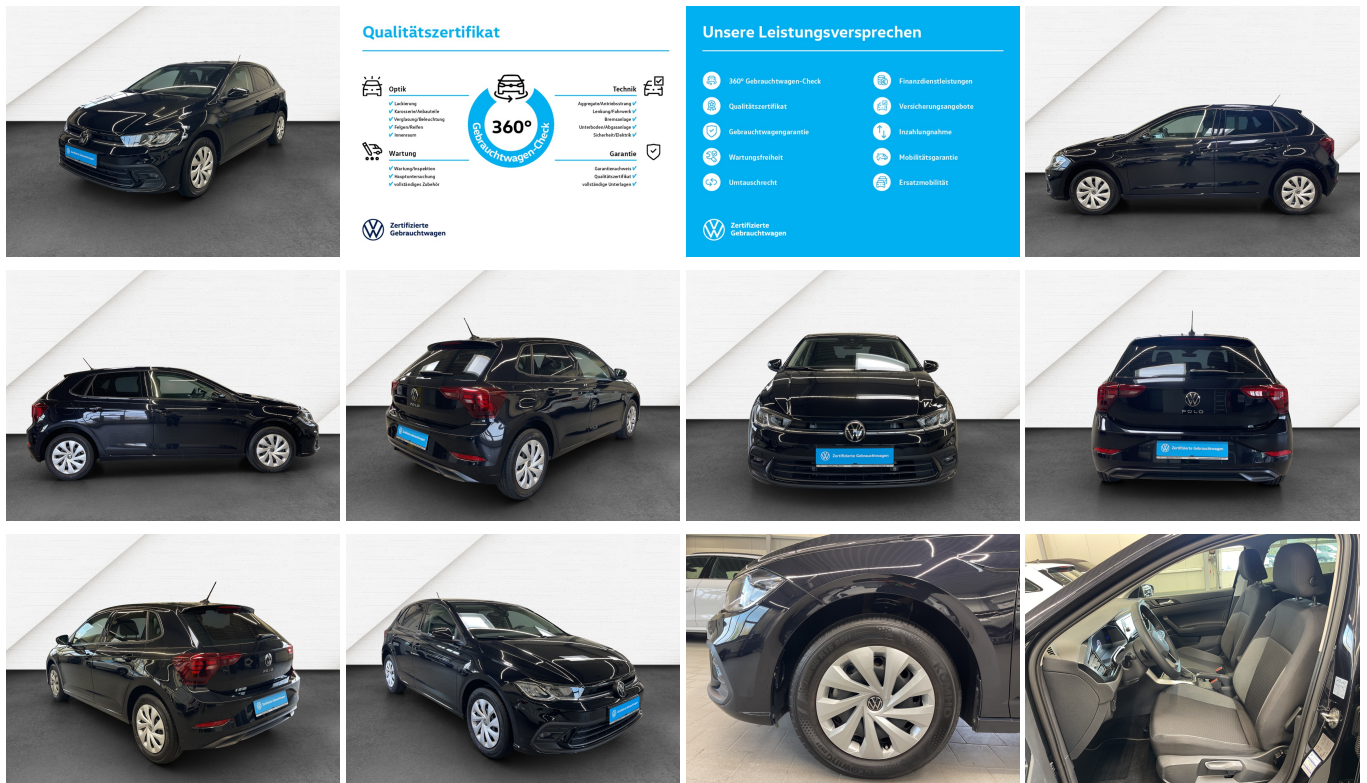

Autohaus
Michel

 **Zertifizierte
Gebrauchtwagen**

Schnellinformationen

Fahrzeugart	Gebrauchtfahrzeug	Klasse	Polo
Kategorie	Limousine	Hubraum	999 cm ³
Erstzulassung	12/2023	Außenfarbe	Schwarz
Laufleistung	7700 km	Innenfarbe	Schwarz
Leistung	81 kW (110 PS)	Innenausstattung	Andere
Kraftstoffart	Benzin		
Getriebe	Automatik		

Umwelt und Normen

Energieverbrauch (kombiniert) in l/100 km:

5,5

CO₂-Emissionen (kombiniert) in g/km:

125,0

CO₂-Klasse:

D

Fahrzeugausstattung

Berganfahrassistent	Bluetooth
Einparkhilfe	Einparkhilfe Kamera
Einparkhilfe Sensoren hinten	Einparkhilfe Sensoren vorne
Fensterheber	Freisprecheinrichtung
Kindersitzbefestigung	Klimaanlage
Klimaanlage	Led-Scheinwerfer
Led-Tagfahrlicht	Lordosenstütze
Metallic	Nebelscheinwerfer
Nichtraucher Fahrzeug	Notbremsassistent
Notrufsystem	Qualitaetssiegel
Reifendruckkontrollsystem	Servolenkung
Spurhalteassistent	Start Stop Automatik
Tuner oder Radio	Wegfahrsperr
Zentralverriegelung	dab-radio