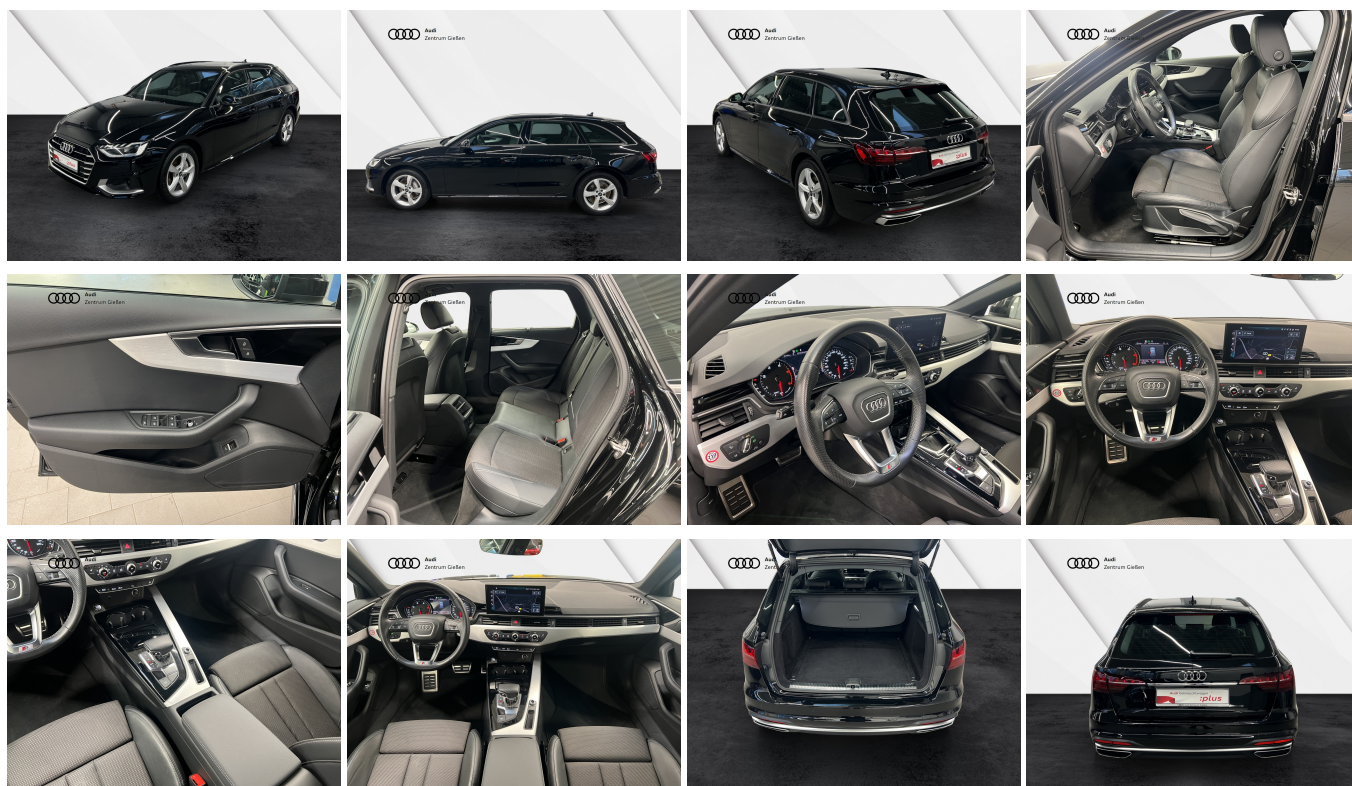

## Schnellinformationen

Fahrzeugart	Gebrauchtfahrzeug	Klasse	A4 Avant
Kategorie	Kombi	Hubraum	1968 cm <sup>3</sup>
Erstzulassung	11/2021	Außenfarbe	Schwarz
Laufleistung	105739 km	Innenfarbe	Schwarz
Leistung	150 kW (204 PS)	Innenausstattung	Teilleder
Kraftstoffart	Diesel		
Getriebe	Automatik		

## Fahrzeugausstattung

ABS	Bluetooth
Bordcomputer	Dachreling
Einparkhilfe	Einparkhilfe Kamera
Einparkhilfe Sensoren hinten	Einparkhilfe Sensoren vorne
Fensterheber	Fernlichtassistent
Freisprecheinrichtung	Innenspiegel automatisch abbl.
Kindersitzbefestigung	Klimaautomatik
Klimaautomatik	Led-Scheinwerfer
Led-Tagfahrlicht	Lederlenkrad
Leichtmetallfelgen	Lichtsensor
Metallic	Mittelarmlehne
Multifunktionslenkrad	Navigationssystem
Nichtraucher Fahrzeug	Notbremsassistent
Qualitätsiegel	Regensensor
Reifen-sommerreifen	Reifendruckkontrollsystem
Servolenkung	Sitzheizung
Sportpaket	Sportsitze
Sprachsteuerung	Spurhalteassistent
Start Stop Automatik	Tagfahrlicht
Tempomat	Tuner oder Radio
Verkehrszeichenerkennung	W-lan
Wegfahrsperr	blendfreies fernlicht (matrix)
dab-radio	elektrische Heckklappe
elektrische Seitenspiegel	mp3 Schnittstelle