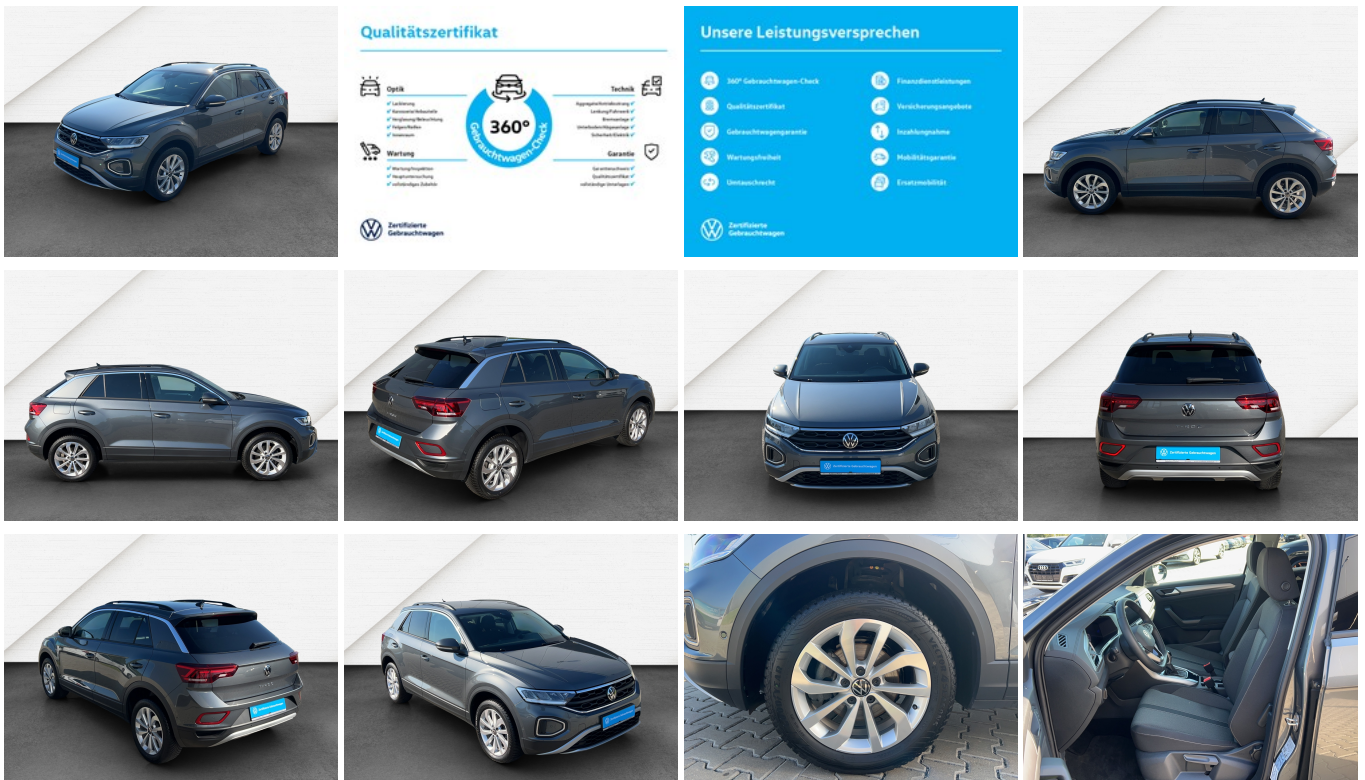

Fahrzeugausstattung

ABS	Abstandstempomat
Android auto	Anhaengerkupplung
Anhaengerkupplung abnehmbar	Apple carplay
Berganfahrassistent	Bluetooth
Dachreling	Einparkhilfe
Einparkhilfe Kamera	Einparkhilfe Sensoren hinten
Einparkhilfe Sensoren vorne	Einparkhilfe selbstlenkendes System
Fensterheber	Fernlichtassistent
Freisprecheinrichtung	Innenspiegel automatisch abbl.
Kindersitzbefestigung	Klimaautomatik
Klimaautomatik	Klimaautomatik 2 zonen
Led-Scheinwerfer	Led-Tagfahrlicht
Lederlenkrad	Leichtmetallfelgen
Lichtsensor	Lordosenstutze
Metallic	Mittelarmlehne
Multifunktionslenkrad	Mu'digkeitswarnsystem
Navigationssystem	Nichtraucher Fahrzeug
Notbremsassistent	Notrufsystem
Qualitaetssiegel	Regensensor
Reifen-allwetterreifen	Reifendruckkontrollsystem
Servolenkung	Sitzheizung
Spurhalteassistent	Start Stop Automatik
Tagfahrlicht	Tempomat
Touchscreen	Tuner oder Radio
Verkehrszeichenerkennung	Wegfahrsperr
Winterpaket	Zentralverriegelung
dab-radio	elektrische Seitenspiegel
umklappbarer Beifahrersitz	volldigitales Kombiinstrument