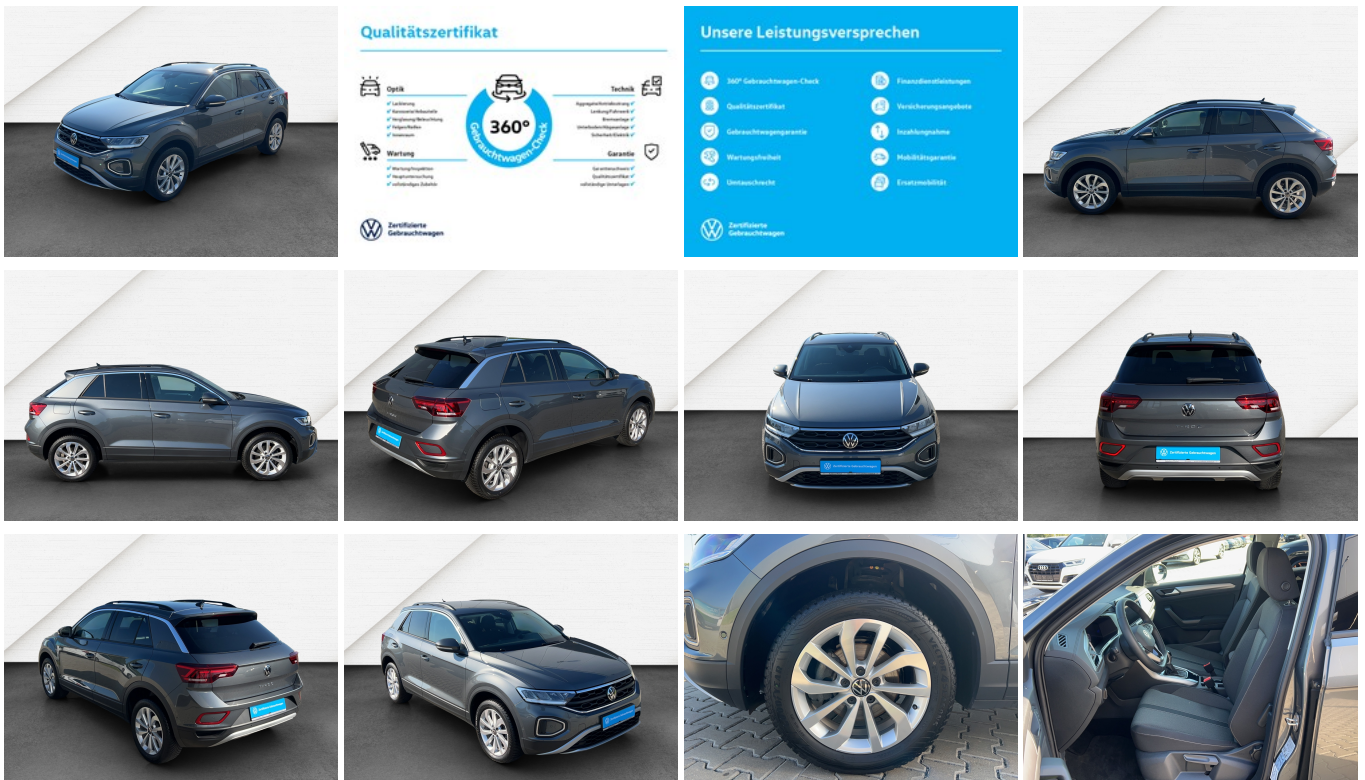

Unser Angebotspreis:

27.230,-€

22.882,- € netto

19% MwSt ausweisbar

Fahrzeugnummer 30174

Autohaus Michel

Schnellinformationen

Fahrzeugart	Gebrauchtfahrzeug	Klasse	T-Roc Move
Kategorie	SUV/Geländewagen/Pickup	Hubraum	1498 cm ³
Erstzulassung	12/2023	Außenfarbe	Grau
Laufleistung	23900 km	Innenfarbe	Schwarz
Leistung	110 kW (150 PS)	Innenausstattung	Stoff
Kraftstoffart	Benzin		
Getriebe	Automatik		

Umwelt und Normen

Energieverbrauch (kombiniert) in l/100 km:

6,4

CO₂-Emissionen (kombiniert) in g/km:

144,0

CO₂-Klasse:

E

Fahrzeugausstattung

ABS	Abstandstempomat
Android auto	Anhaengerkupplung
Anhaengerkupplung abnehmbar	Apple carplay
Berganfahrassistent	Bluetooth
Dachreling	Einparkhilfe
Einparkhilfe Kamera	Einparkhilfe Sensoren hinten
Einparkhilfe Sensoren vorne	Einparkhilfe selbstlenkendes System
Fensterheber	Fernlichtassistent
Freisprecheinrichtung	Innenspiegel automatisch abbl.
Kindersitzbefestigung	Klimaautomatik
Klimaautomatik	Klimaautomatik 2 zonen
Led-Scheinwerfer	Led-Tagfahrlicht
Lederlenkrad	Leichtmetallfelgen
Lichtsensor	Lordosenstutze
Metallic	Mittelarmlehne
Multifunktionslenkrad	Mu'digkeitswarnsystem
Navigationssystem	Nichtraucher Fahrzeug
Notbremsassistent	Notrufsystem
Qualitaetssiegel	Regensensor
Reifen-allwetterreifen	Reifendruckkontrollsystem
Servolenkung	Sitzheizung
Spurhalteassistent	Start Stop Automatik
Tagfahrlicht	Tempomat
Touchscreen	Tuner oder Radio
Verkehrszeichenerkennung	Wegfahrsperr
Winterpaket	Zentralverriegelung
dab-radio	elektrische Seitenspiegel
umklappbarer Beifahrersitz	volldigitales Kombiinstrument