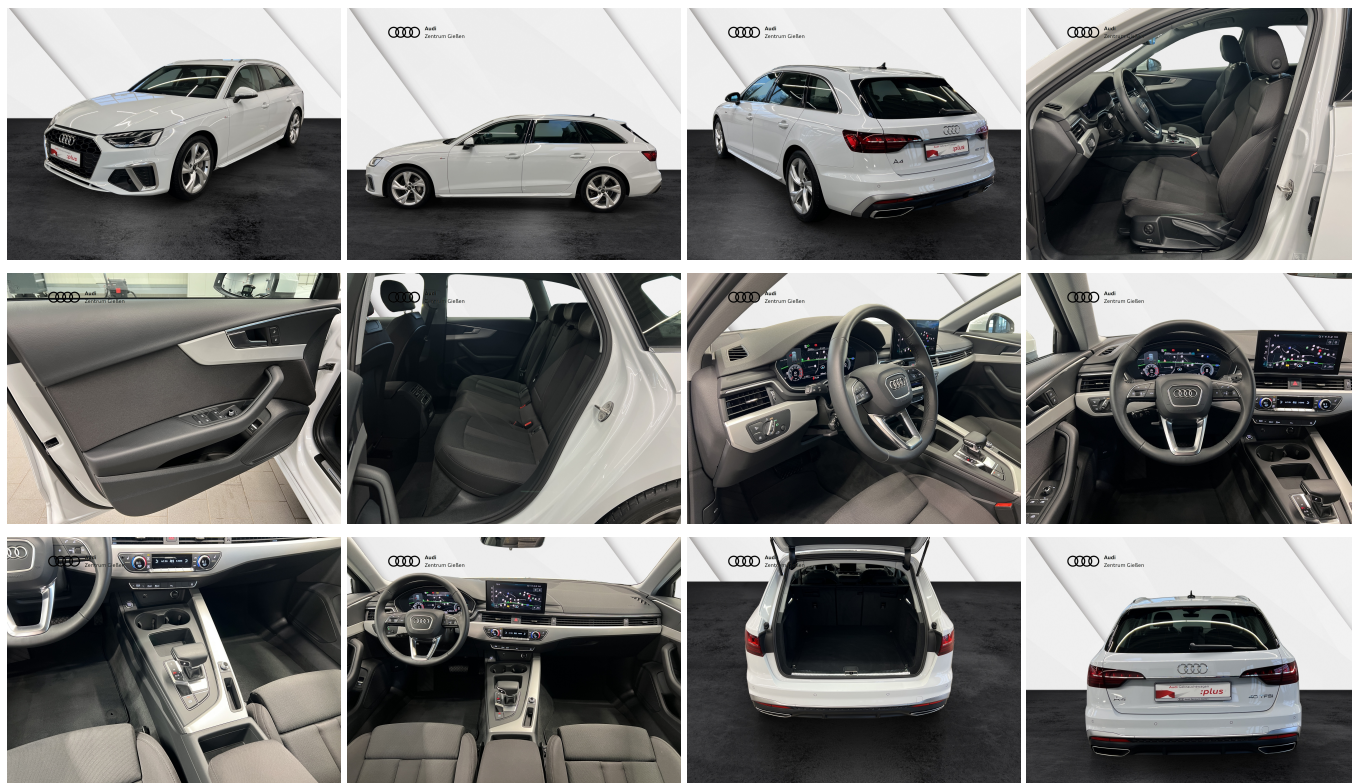

Fahrzeugausstattung

ABS	Abstandstempomat
Bluetooth	Dachreling
Einparkhilfe	Einparkhilfe Sensoren hinten
Einparkhilfe Sensoren vorne	Fensterheber
Fernlichtassistent	Freisprecheinrichtung
Innenspiegel automatisch abbl.	Kindersitzbefestigung
Klimaautomatik	Klimaautomatik
Klimaautomatik 3 zonen	Led-Scheinwerfer
Led-Tagfahrlicht	Lederlenkrad
Leichtmetallfelgen	Lichtsensor
Lordosenstütze	Massagesitz
Metallic	Mittelarmlehne
Multifunktionslenkrad	Navigationssystem
Nichtraucher Fahrzeug	Notbremsassistent
Qualitätsiegel	Regensensor
Reifen-sommerreifen	Reifendruckkontrollsystem
Servolenkung	Sitzheizung
Sportfahrwerk	Sportpaket
Sportsitze	Sprachsteuerung
Spurhalteassistent	Start Stop Automatik
Tempomat	Tuner oder Radio
Verkehrszeichenerkennung	W-lan
Wegfahrsperr	dab-radio
elektrische Heckklappe	elektrische Seitenspiegel
mp3 Schnittstelle	volldigitales Kombiinstrument