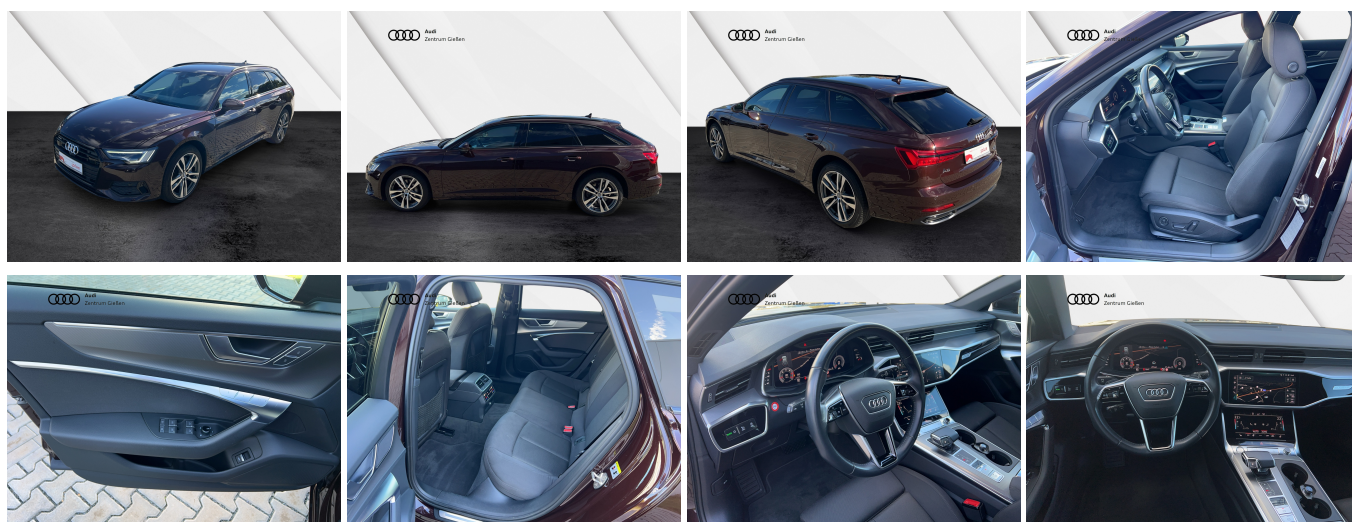

Fahrzeugausstattung

ABS	Abstandstempomat
Alarmanlage	Allradantrieb
Android auto	Apple carplay
Bluetooth	Bordcomputer
Dachreling	Einparkhilfe
Einparkhilfe Kamera	Einparkhilfe Sensoren hinten
Einparkhilfe Sensoren vorne	Fensterheber
Fernlichtassistent	Freisprecheinrichtung
Innenspiegel automatisch abbl.	Kindersitzbefestigung
Klimaautomatik	Klimaautomatik
Klimaautomatik 4 zonen	Led-Scheinwerfer
Led-Tagfahrlicht	Lederlenkrad
Leichtmetallfelgen	Lichtsensor
Lordosenstütze	Metallic
Mittelarmlehne	Multifunktionslenkrad
Navigationssystem	Nichtraucher Fahrzeug
Notbremsassistent	Qualitaetsiegel
Regensensor	Reifendruckkontrollsystem
Servolenkung	Sitzheizung
Soundsystem	Sportsitze
Sprachsteuerung	Spurhalteassistent
Start Stop Automatik	Tagfahrlicht
Tempomat	Touchscreen
Tuner oder Radio	USB
Verkehrszeichenerkennung	W-lan
Wegfahrsperr	Zentralverriegelung
ambientes Licht	beheizbares Lenkrad
blendfreies fernlicht (matrix)	dab-radio
einparkhilfe kamera 360	elektrische Heckklappe
elektrische Seitenspiegel	elektrische Sitzeinstellung
induktionsladen Smartphones	mp3 Schnittstelle
schlüssellose Zentralsverriegelung	volldigitales Kombiinstrument