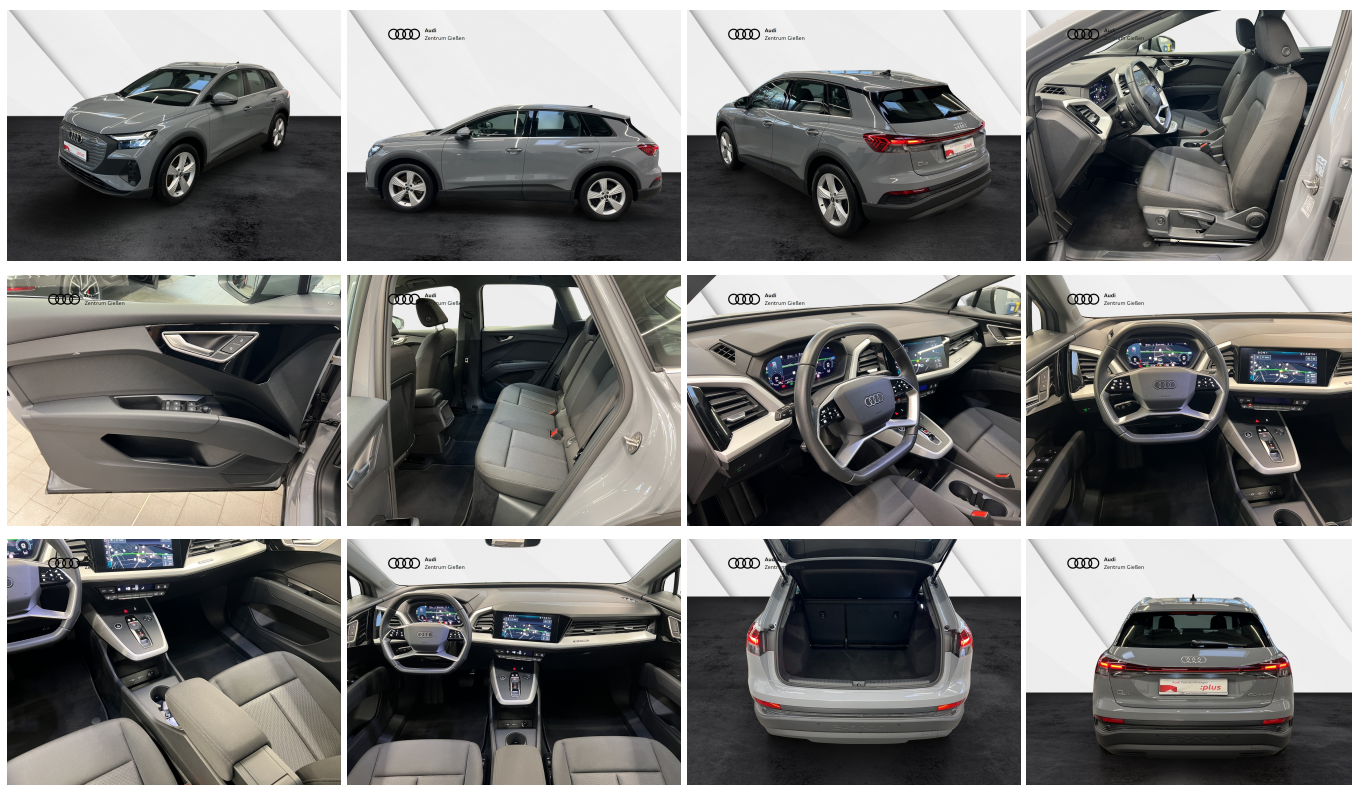

Fahrzeugausstattung

ABS	Abstandstempomat
Bluetooth	CD Spieler
Dachreling	Einparkhilfe
Einparkhilfe Kamera	Einparkhilfe Sensoren hinten
Einparkhilfe Sensoren vorne	Fensterheber
Freisprecheinrichtung	Innenspiegel automatisch abbl.
Kindersitzbefestigung	Klimaautomatik
Klimaautomatik	Led-Scheinwerfer
Led-Tagfahrlicht	Lederlenkrad
Leichtmetallfelgen	Lichtsensor
Lordosenstütze	Mittelarmlehne
Multifunktionslenkrad	Navigationssystem
Nichtraucher Fahrzeug	Notbremsassistent
Qualitätsiegel	Regensensor
Reifen-sommerreifen	Reifendruckkontrollsystem
Servolenkung	Sitzheizung
Sprachsteuerung	Spurhalteassistent
Tempomat	Tuner oder Radio
Verkehrszeichenerkennung	W-lan
Wegfahrsperr	dab-radio
elektrische Seitenspiegel	mp3 Schnittstelle
volldigitales Kombiinstrument