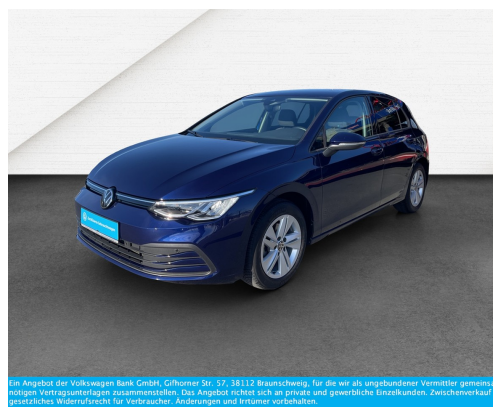

VW Golf VIII 2.0 TDI DSG Life LED TravelAssist Navi Sitzheizung...

Sonderfinanzierung

Anzahlung
2.790 €
Laufzeit
48 Monate
Nettodarlehensbetrag
24.940 €
Effektiver Jahreszins
3,99 %
Sollzinssatz (gebunden p.a.)
3,92 %
Gesamtbetrag
28.161,32 €
Schlussrate
15.988,32 €
48 mtl. Raten
259,00 €

Unser Angebotspreis:

27.730,-€

23.303,- € netto

19% MwSt ausweisbar

Fahrzeugnummer 30819

Autohaus
Michel

Schnellinformationen

Fahrzeugart	Gebrauchtfahrzeug	Klasse	Golf VIII
Kategorie	Limousine	Hubraum	1968 cm³
Erstzulassung	08/2023	Außenfarbe	Blau
Laufleistung	25800 km	Innenfarbe	Schwarz
Leistung	110 kW (150 PS)	Innenausstattung	Stoff
Kraftstoffart	Diesel		
Getriebe	Automatik		

Verkaufsberater
Gebrauchtwagen

Danny Müller

+49 162 1723852

d.mueller@autohaus-
michel.de

Verkaufsberater
Gebrauchtwagen

Rüdiger Fuchs

+49 172 5138043

r.fuchs@autohaus-michel.de

Verkaufsberater
Gebrauchtwagen

Jannik-Niklas Pelzl

0172 5237590

j.pelzl@autohaus-michel.de

Verkaufsberater
Gebrauchtwagen

Ivica Piljanovic

+49 173 5467873

i.piljanovic@autohaus-
michel.de

Umwelt und Normen

Energieverbrauch (kombiniert) in l/100 km:

4,5

CO₂-Emissionen (kombiniert) in g/km:

118,0

CO₂-Klasse:

D