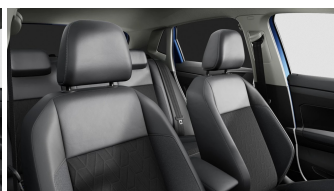

Fahrzeugausstattung

ABS	Abstandstempomat
Android auto	Apple carplay
Berganfahrassistent	Bluetooth
ESP	Einparkhilfe
Einparkhilfe Kamera	Einparkhilfe Sensoren hinten
Einparkhilfe Sensoren vorne	Fensterheber
Fernlichtassistent	Freisprecheinrichtung
Innenspiegel automatisch abbl.	Klimaautomatik
Klimaautomatik	Klimaautomatik 2 zonen
Led-Scheinwerfer	Led-Tagfahrlicht
Lederlenkrad	Leichtmetallfelgen
Lordosenstütze	Mittelarmlehne
Multifunktionslenkrad	Müdigkeitswarnsystem
Navigationssystem	Nebelscheinwerfer
Notbremsassistent	Notrufsystem
Regensensor	Reifendruckkontrollsystem
Schaltwippen	Servolenkung
Sitzheizung	Spurhalteassistent
Start Stop Automatik	Tagfahrlicht
Tempomat	Touchscreen
Traktionskontrolle	Tuner oder Radio
Verkehrszeichenerkennung	Wegfahrsperre
ambientes Licht	dab-radio
elektrische Seitenspiegel	induktionsladen Smartphones
volldigitales Kombiinstrument	

Continental 0358162

195/55 R 16 91 V XL C1

72 dB
ABC

2020/7/9