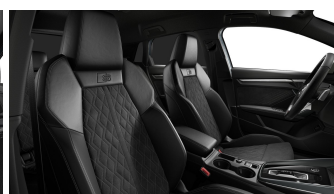

## Fahrzeugausstattung

ABS	Abstandstempomat
Android auto	Anhaengerkupplung
Anhaengerkupplung abnehmbar	Apple carplay
Berganfahrassistent	Bluetooth
Bordcomputer	CD Spieler
Dachreling	Einparkhilfe
Einparkhilfe Kamera	Einparkhilfe Sensoren hinten
Einparkhilfe Sensoren vorne	Einparkhilfe selbstlenkendes System
Fensterheber	Fernlichtassistent
Freisprecheinrichtung	Innenspiegel automatisch abbl.
Kindersitzbefestigung	Klimaautomatik
Klimaautomatik	Klimaautomatik 3 zonen
Led-Scheinwerfer	Led-Tagfahrlicht
Lederlenkrad	Leichtmetallfelgen
Lichtsensor	Lordosenstutze
Massagesitz	Mittelarmlehne
Multifunktionslenkrad	Mu'digkeitswarnsystem
Navigationssystem	Nichtraucher Fahrzeug
Notbremsassistent	Qualitaetssiegel
Regensensor	Reifendruckkontrollsystem
Servolenkung	Sitzheizung
Soundsystem	Sportsitze
Sprachsteuerung	Spurhalteassistent
Spurwechselassistent	Start Stop Automatik
Tagfahrlicht	Tempomat
Tuner oder Radio	USB
Verkehrszeichenerkennung	W-lan
Wegfahrsperr	Zentralverriegelung
ambientes Licht	blendfreies fernlicht (matrix)
dab-radio	elektrische Heckklappe
elektrische Seitenspiegel	elektrische Sitzeinstellung
induktionsladen Smartphones	mp3 Schnittstelle
schlüssellose Zentralsverriegelung	volldigitales Kombiinstrument