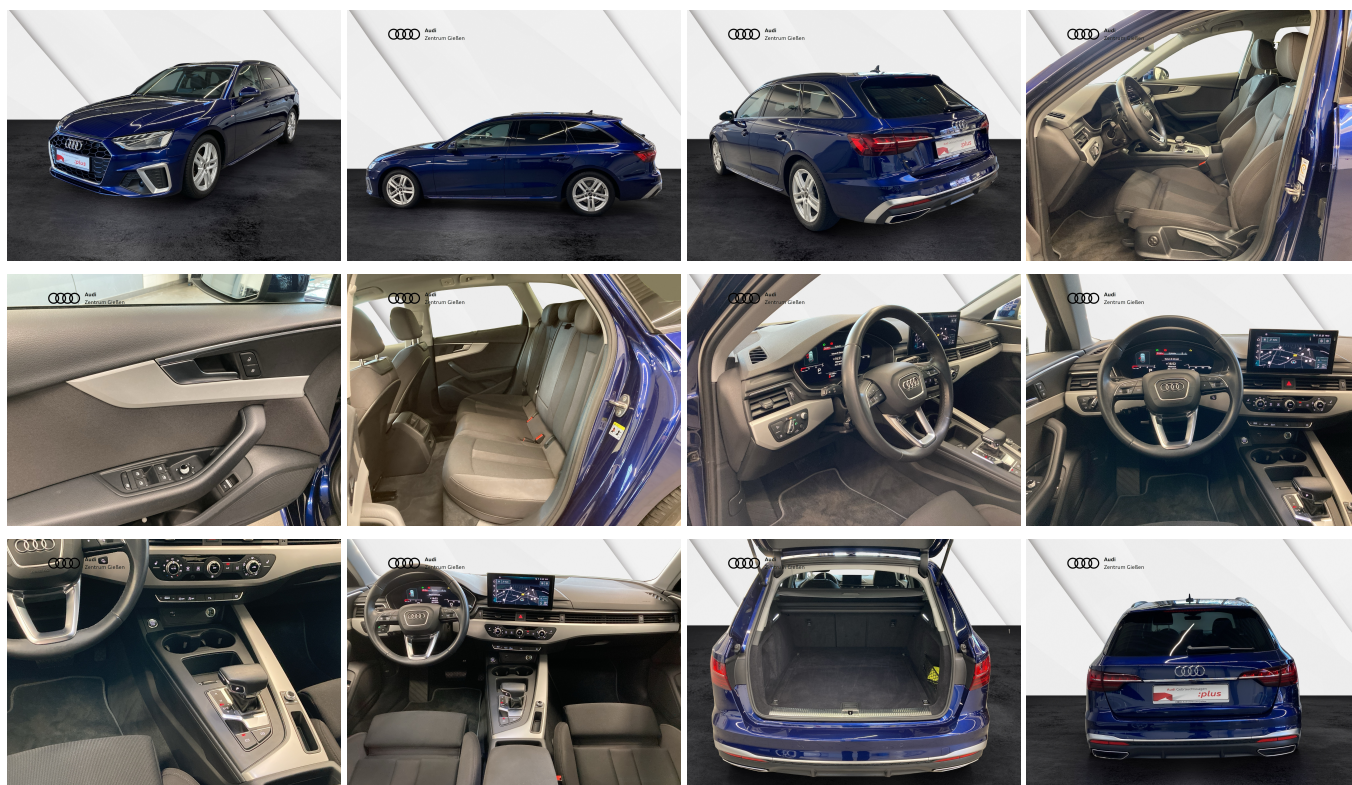

Unser Angebotspreis:

26.730,-€

22.462,- € netto

19% MwSt ausweisbar

Fahrzeugnummer 16438

Schnellinformationen

Fahrzeugart	Gebrauchtfahrzeug	Klasse	A4 Avant
Kategorie	Kombi	Hubraum	1968 cm ³
Erstzulassung	01/2021	Außenfarbe	Blau
Laufleistung	101381 km	Innenfarbe	Schwarz
Leistung	120 kW (163 PS)	Innenausstattung	Andere
Kraftstoffart	Diesel		
Getriebe	Automatik		

Fahrzeugausstattung

ABS	Abstandstempomat
Android auto	Apple carplay
Berganfahrassistent	Bluetooth
Dachreling	Einparkhilfe
Einparkhilfe Kamera	Einparkhilfe Sensoren hinten
Einparkhilfe Sensoren vorne	Fensterheber
Fernlichtassistent	Freisprecheinrichtung
Innenspiegel automatisch abbl.	Kindersitzbefestigung
Klimaautomatik	Klimaautomatik
Led-Scheinwerfer	Led-Tagfahrlicht
Lederlenkrad	Leichtmetallfelgen
Lichtsensoren	Lordosenstütze
Metallic	Mittelarmlehne
Multifunktionslenkrad	Navigationssystem
Nichtraucher Fahrzeug	Notbremsassistent
Qualitätsiegel	Regensensor
Reifendruckkontrollsystem	Servolenkung
Sitzheizung	Sportfahrwerk
Sportpaket	Sportsitze
Sprachsteuerung	Spurhalteassistent
Start Stop Automatik	Tagfahrlicht
Tempomat	Tuner oder Radio
Verkehrszeichenerkennung	W-lan
Wegfahrsperr	dab-radio
elektrische Heckklappe	elektrische Seitenspiegel
head-up display	induktionsladen Smartphones
mp3 Schnittstelle	volldigitales Kombiinstrument