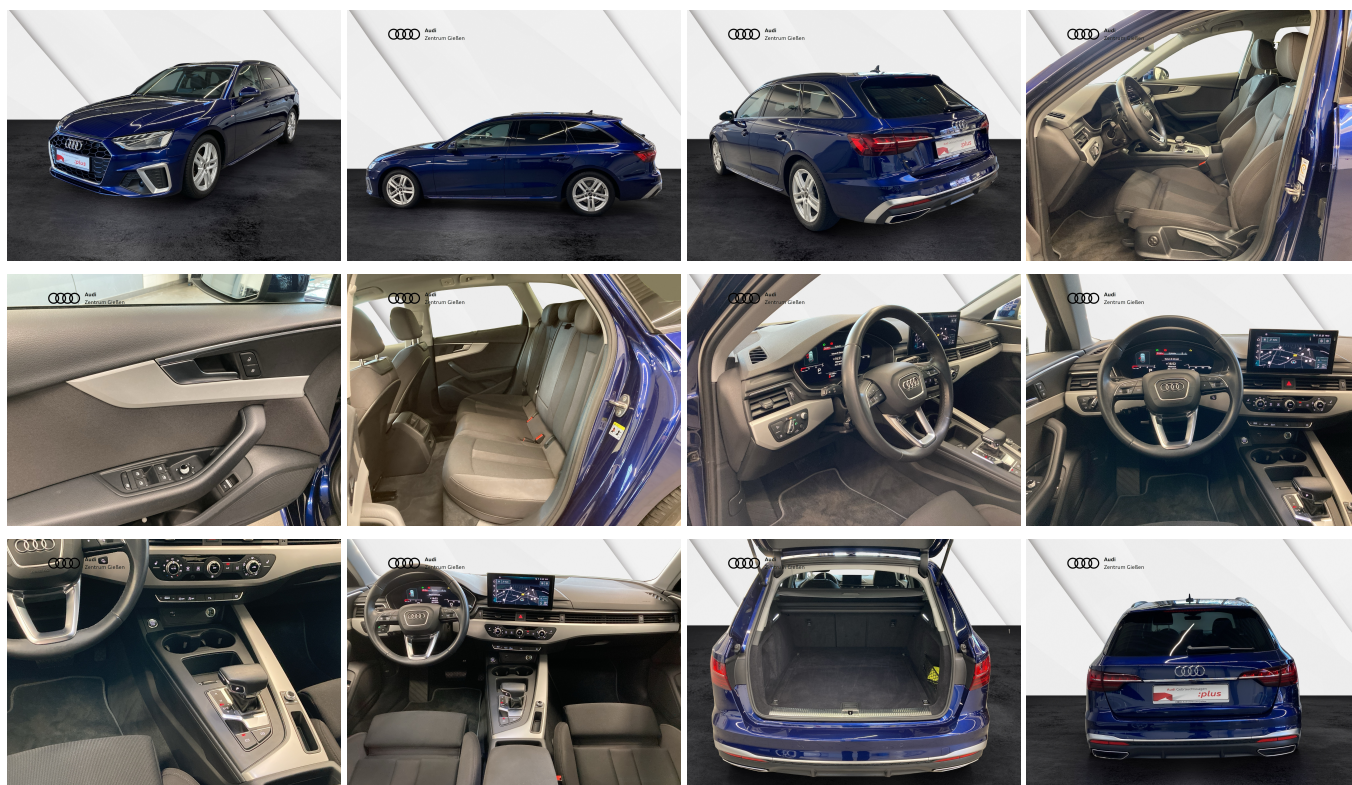

Fahrzeugausstattung

ABS	Abstandstempomat
Android auto	Apple carplay
Berganfahrassistent	Bluetooth
Dachreling	Einparkhilfe
Einparkhilfe Kamera	Einparkhilfe Sensoren hinten
Einparkhilfe Sensoren vorne	Fensterheber
Fernlichtassistent	Freisprecheinrichtung
Innenspiegel automatisch abbl.	Kindersitzbefestigung
Klimaautomatik	Klimaautomatik
Led-Scheinwerfer	Led-Tagfahrlicht
Lederlenkrad	Leichtmetallfelgen
Lichtsensoren	Lordosenstütze
Metallic	Mittelarmlehne
Multifunktionslenkrad	Navigationssystem
Nichtraucher Fahrzeug	Notbremsassistent
Qualitätsiegel	Regensensor
Reifendruckkontrollsystem	Servolenkung
Sitzheizung	Sportfahrwerk
Sportpaket	Sportsitze
Sprachsteuerung	Spurhalteassistent
Start Stop Automatik	Tagfahrlicht
Tempomat	Tuner oder Radio
Verkehrszeichenerkennung	W-lan
Wegfahrsperr	dab-radio
elektrische Heckklappe	elektrische Seitenspiegel
head-up display	induktionsladen Smartphones
mp3 Schnittstelle	volldigitales Kombiinstrument