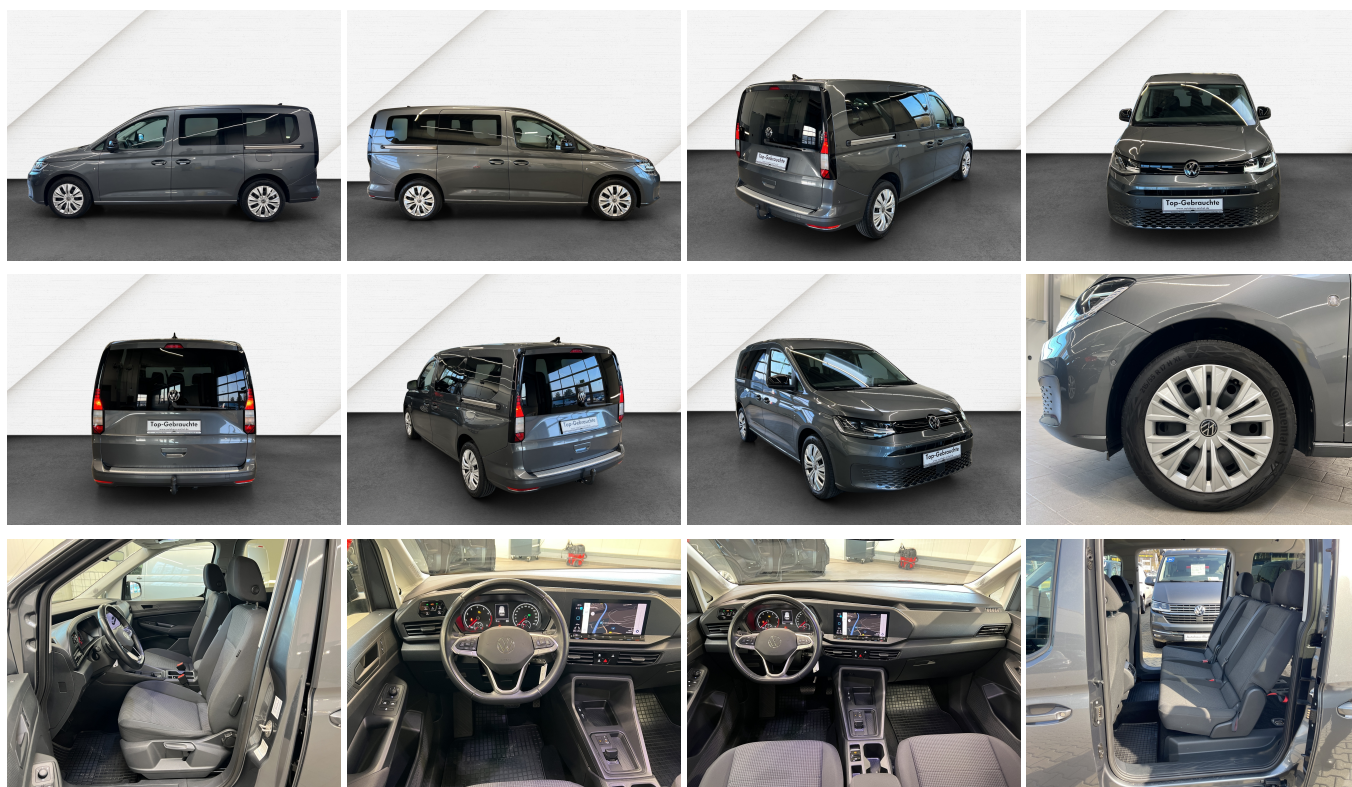

Fahrzeugart	Gebrauchtfahrzeug	Klasse	Caddy Maxi
Kategorie	Van/Kleinbus	Hubraum	1498 cm ³
Erstzulassung	04/2022	Außenfarbe	Grau
Laufleistung	47121 km	Innenfarbe	Schwarz
Leistung	84 kW (114 PS)	Innenausstattung	Andere
Kraftstoffart	Benzin		
Getriebe	Automatik		

ABS	Alarmanlage
Anhaengerkupplung	Anhängerkupplung starr
Bluetooth	Bordcomputer
Einparkhilfe	Einparkhilfe Sensoren hinten
Einparkhilfe Sensoren vorne	Freisprecheinrichtung
Innenspiegel automatisch abbl.	Klimaautomatik
Klimaautomatik	Klimaautomatik 2 zonen
Led-Scheinwerfer	Led-Tagfahrlicht
Leichtmetallfelgen	Metallic
Mittelarmlehne	Multifunktionslenkrad
Müdigkeitswarnsystem	Navigationssystem
Nichtraucher Fahrzeug	Notbremsassistent
Regensensor	Schaltwippen
Schiebetür	Schiebetür beidseitig
Schiebetür links	Schiebetür rechts
Servolenkung	Sitzheizung
Spurhalteassistent	Start Stop Automatik
Tagfahrlicht	Tempomat
Tuner oder Radio	Wegfahrsperr
Winterpaket	Zentralverriegelung
dab-radio	elektrische Seitenspiegel