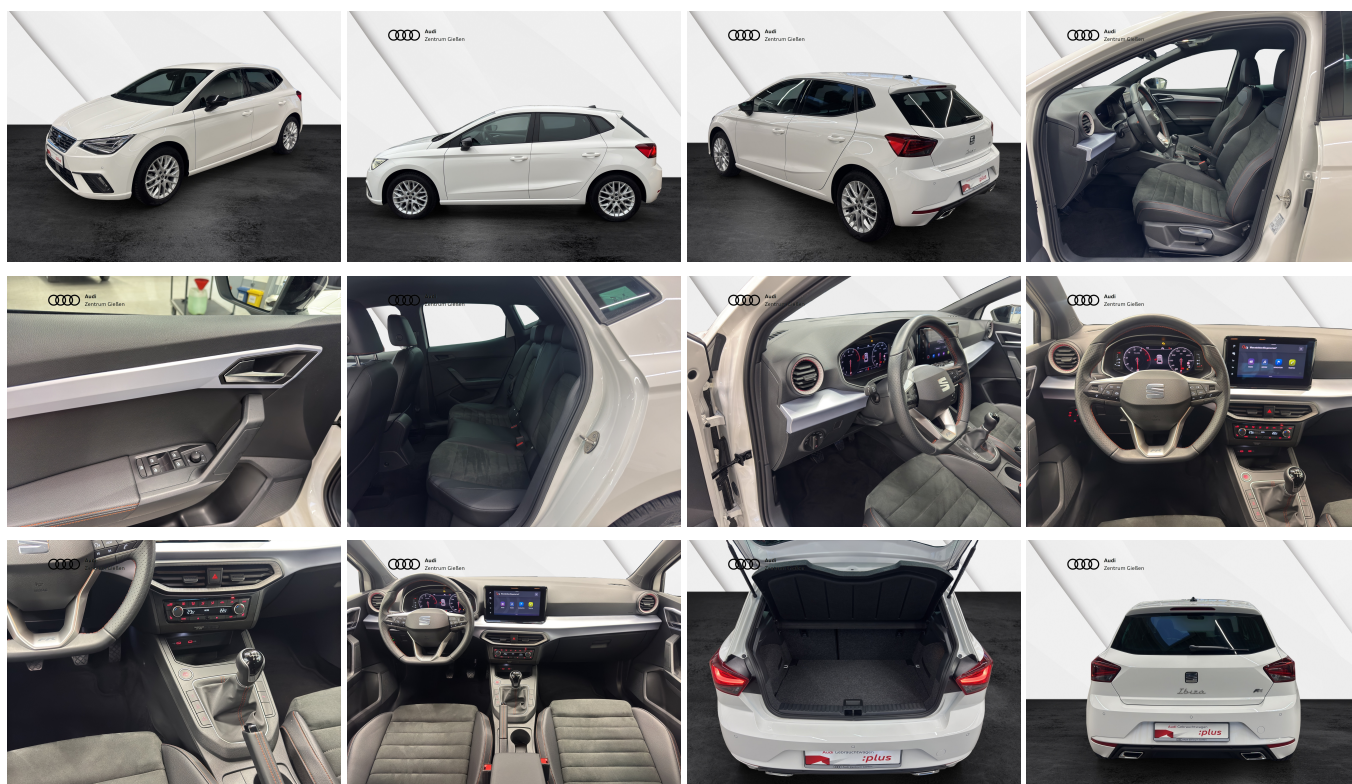

Fahrzeugausstattung

ABS	Abstandstempomat
Android auto	Apple carplay
Berganfahrassistent	Bluetooth
Bordcomputer	ESP
Einparkhilfe	Einparkhilfe Kamera
Einparkhilfe Sensoren hinten	Einparkhilfe Sensoren vorne
Fensterheber	Fernlichtassistent
Freisprecheinrichtung	Innenspiegel automatisch abbl.
Kindersitzbefestigung	Klimaautomatik
Klimaautomatik	Led-Scheinwerfer
Led-Tagfahrlicht	Lederlenkrad
Leichtmetallfelgen	Lichtsensor
Lordosenstütze	Mittelarmlehne
Multifunktionslenkrad	Müdigkeitswarnsystem
Navigationssystem	Nebelscheinwerfer
Nichtraucher Fahrzeug	Notbremsassistent
Notrufsystem	Pannenkitt
Qualitätsiegel	Regensensor
Reifendruckkontrollsystem	Servolenkung
Sitzheizung	Sportfahrwerk
Sprachsteuerung	Spurhalteassistent
Start Stop Automatik	Tagfahrlicht
Tempomat	Touchscreen
Traktionskontrolle	Tuner oder Radio
Verkehrszeichenerkennung	Wegfahrsperr
Winterpaket	Zentralverriegelung
ambientes Licht	dab-radio
elektrische Seitenspiegel	induktionsladen Smartphones
mp3 Schnittstelle	schlüssellose Zentralsverriegelung
volldigitales Kombiinstrument