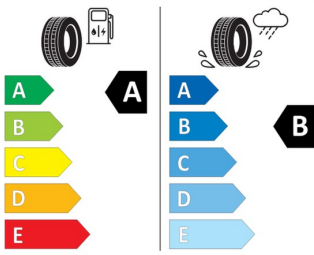

128,0

CO₂-Klasse:

D

Fahrzeugausstattung

Abstandstempomat	Android auto
Apple carplay	Berganfahrassistent
Bluetooth	Dachreling
Einparkhilfe	Einparkhilfe Kamera
Einparkhilfe Sensoren hinten	Einparkhilfe Sensoren vorne
Einparkhilfe selbstlenkendes System	Fensterheber
Fernlichtassistent	Freisprecheinrichtung
Innenspiegel automatisch abbl.	Klimaautomatik
Klimaautomatik	Klimaautomatik 2 zonen
Led-Scheinwerfer	Led-Tagfahrlicht
Lederlenkrad	Leichtmetallfelgen
Lichtsensoren	Mittelarmlehne
Multifunktionslenkrad	Müdigkeitswarnsystem
Navigationssystem	Nebelscheinwerfer
Notbremsassistent	Notrufsystem
Regensensor	Reifendruckkontrollsystem
Schaltwippen	Servolenkung
Sitzheizung	Spurhalteassistent
Spurwechselassistent	Start Stop Automatik
Tagfahrlicht	Tempomat
Touchscreen	Tuner oder Radio
Verkehrszeichenerkennung	Wegfahrsperre
ambientes Licht	dab-radio
elektrische Seitenspiegel	induktionsladen Smartphones
volldigitales Kombiinstrument	

GOODYEAR 546612
205/55R17 91 V C1

2020/7/9

Abstandstempomat	Android auto
Apple carplay	Berganfahrassistent
Bluetooth	Dachreling
Einparkhilfe	Einparkhilfe Kamera
Einparkhilfe Sensoren hinten	Einparkhilfe Sensoren vorne
Einparkhilfe selbstlenkendes System	Fensterheber
Fernlichtassistent	Freisprecheinrichtung
Innenspiegel automatisch abbl.	Klimaautomatik
Klimaautomatik	Klimaautomatik 2 zonen
Led-Scheinwerfer	Led-Tagfahrlicht
Lederlenkrad	Leichtmetallfelgen
Lichtsensoren	Mittelarmlehne
Multifunktionslenkrad	Müdigkeitssystem
Navigationssystem	Nebelscheinwerfer
Notbremsassistent	Notrufsystem
Regensensor	Reifendruckkontrollsystem
Schaltwippen	Servolenkung
Sitzheizung	Spurhalteassistent
Spurwechselassistent	Start Stop Automatik
Tagfahrlicht	Tempomat
Touchscreen	Tuner oder Radio
Verkehrszeichenerkennung	Wegfahrsperrung
ambientes Licht	dab-radio
elektrische Seitenspiegel	induktionsladen Smartphones
volldigitales Kombiinstrument	