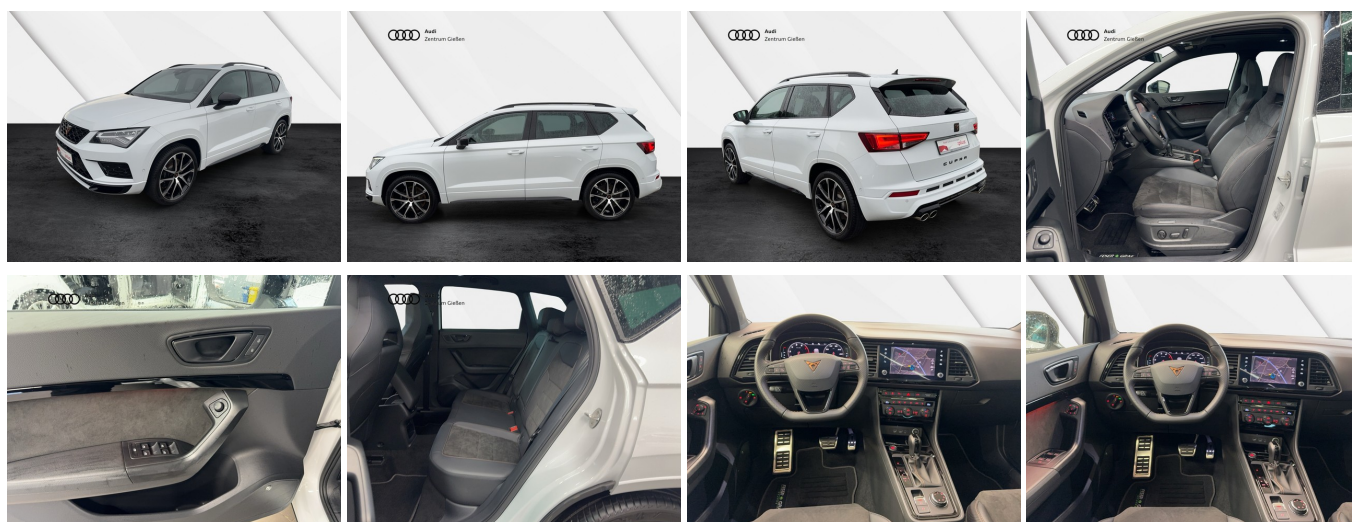

## Schnellinformationen

Fahrzeugart	Gebrauchtfahrzeug	Klasse	Ateca
Kategorie	SUV/Geländewagen/Pickup	Hubraum	1984 cm <sup>3</sup>
Erstzulassung	07/2020	Außenfarbe	Weiss
Laufleistung	19987 km	Innenfarbe	Schwarz
Leistung	221 kW (300 PS)	Innenausstattung	Alcantara
Kraftstoffart	Benzin		
Getriebe	Automatik		

## Fahrzeugausstattung

ABS	Abstandstempomat
Allradantrieb	Android auto
Apple carplay	Bluetooth
Bordcomputer	Dachreling
ESP	Einparkhilfe
Einparkhilfe Kamera	Einparkhilfe Sensoren hinten
Einparkhilfe Sensoren vorne	Einparkhilfe selbstlenkendes System
Fensterheber	Fernlichtassistent
Freisprecheinrichtung	Innenspiegel automatisch abbl.
Kindersitzbefestigung	Klimaautomatik
Klimaautomatik	Led-Scheinwerfer
Led-Tagfahrlicht	Lederlenkrad
Leichtmetallfelgen	Lichtsensor
Lordosenstütze	Mittelarmlehne
Multifunktionslenkrad	Müdigkeitswarnsystem
Navigationssystem	Nichtraucher Fahrzeug
Notbremsassistent	Panorama Dach
Qualitätsiegel	Regensensor
Reifendruckkontrollsystem	Reserverad
Schaltwippen	Schiebedach
Servolenkung	Sitzheizung
Soundsystem	Sportsitze
Sprachsteuerung	Spurhalteassistent
Start Stop Automatik	Tagfahrlicht
Tempomat	Traktionskontrolle
Tuner oder Radio	USB
Verkehrszeichenerkennung	Wegfahrsperr
Zentralverriegelung	ambientes Licht
dab-radio	einparkhilfe kamera 360
elektrische Heckklappe	elektrische Seitenspiegel
elektrische Sitzeinstellung	induktionsladen Smartphones
mp3 Schnittstelle	schlüssellose Zentralsverriegelung