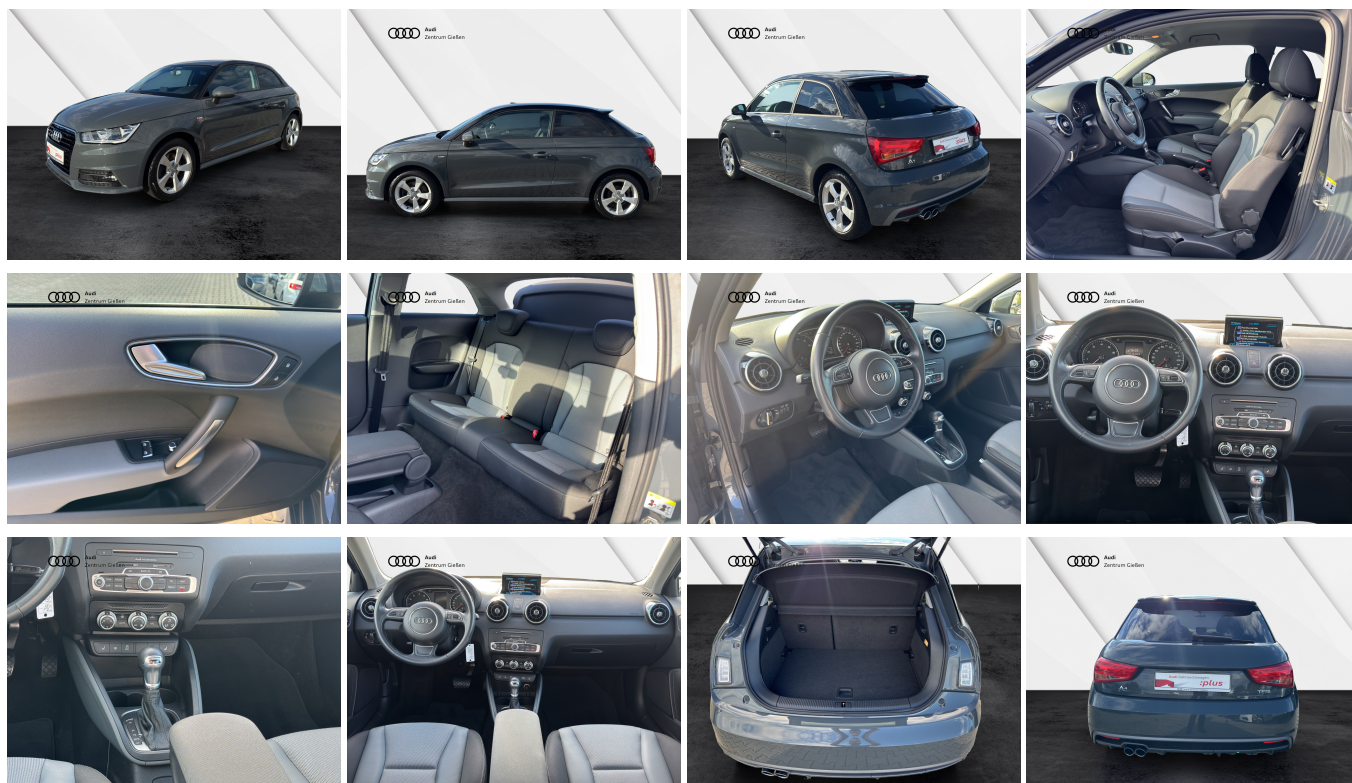

Fahrzeugausstattung

ABS	Berganfahrassistent
Bluetooth	Bordcomputer
CD Spieler	ESP
Einparkhilfe	Einparkhilfe Sensoren hinten
Fensterheber	Freisprecheinrichtung
Kindersitzbefestigung	Klimaautomatik
Klimaautomatik	Lederlenkrad
Leichtmetallfelgen	Lichtsensor
Lordosenstütze	Metallic
Mittelarmlehne	Navigationssystem
Nebelscheinwerfer	Nichtraucher Fahrzeug
Qualitätsiegel	Regensensor
Reifendruckkontrollsystem	Servolenkung
Sitzheizung	Sportfahrwerk
Sportpaket	Sportsitze
Sprachsteuerung	Start Stop Automatik
Tagfahrlicht	Traktionskontrolle
Tuner oder Radio	USB
Wegfahrsperr	elektrische Seitenspiegel
mp3 Schnittstelle