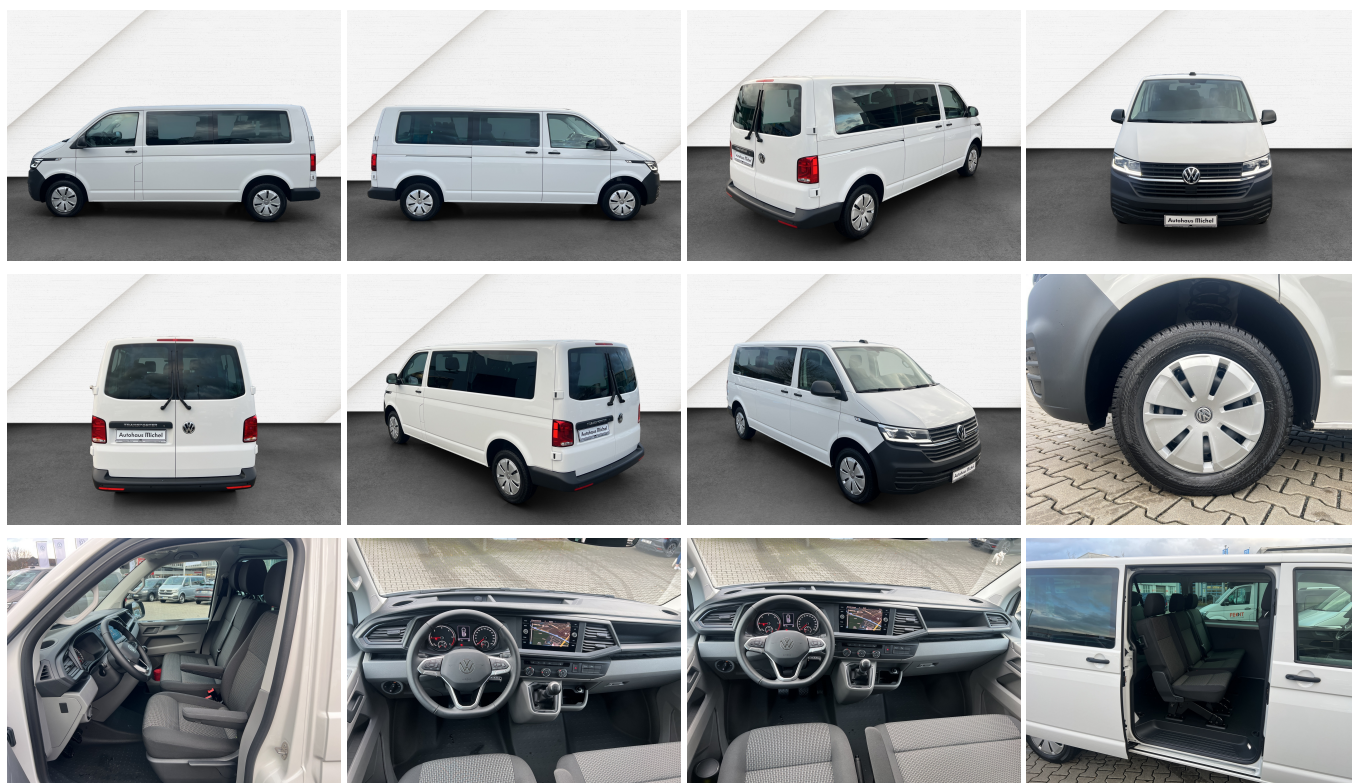

Schnellinformationen

| | | | |
|---------------|-----------------|------------------|----------------------|
| Fahrzeugart | Neufahrzeug | Klasse | T6 Transporter |
| Kategorie | Van/Kleinbus | Hubraum | 1968 cm ³ |
| Erstzulassung | | Außenfarbe | Weiss |
| Laufleistung | 0 km | Innenfarbe | Schwarz |
| Leistung | 110 kW (150 PS) | Innenausstattung | Andere |
| Kraftstoffart | Diesel | | |
| Getriebe | Schaltgetriebe | | |

7,4

CO₂-Emissionen (kombiniert) in g/km:

194,0

CO₂-Klasse:

G

Fahrzeugausstattung

| | |
|--------------------------------|------------------------------|
| Beheizbare frontscheibe | Berganfahrassistent |
| Bluetooth | Bordcomputer |
| Einparkhilfe | Einparkhilfe Sensoren hinten |
| Einparkhilfe Sensoren vorne | Fensterheber |
| Fernlichtassistent | Freisprecheinrichtung |
| Innenspiegel automatisch abbl. | Kindersitzbefestigung |
| Klimaanlage | Klimaanlage |
| Led-Scheinwerfer | Led-Tagfahrlicht |
| Lederlenkrad | Mittelarmlehne |
| Multifunktionslenkrad | Müdigkeitswarnsystem |
| Navigationssystem | Notbremsassistent |
| Regensensor | Sitzheizung |
| Sprachsteuerung | Start Stop Automatik |
| Tagfahrlicht | Tempomat |
| Touchscreen | Tuner oder Radio |
| Wegfahrsperr | Zentralverriegelung |
| dab-radio | elektrische Seitenspiegel |